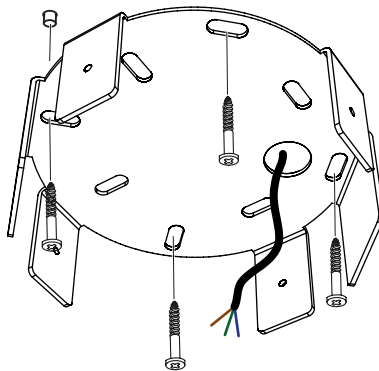

STABLIGHT

suspension

Arik Levy | 2015

DANESE

MILANO

Fig. 1

Fig. 2

Fig. 3