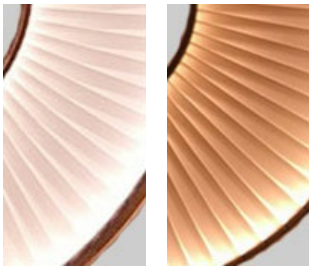

iris H606

Design Fabrice Berrux

Suspension HORIZONTALE en [ruban blanc chaud ou ivoire au choix](#).

Eclairage LED haute puissance, avec variation 0-10V.

Hauteur réglable des 3 câbles de suspension sur le cache-piton (20-200cm).

- Ruban blanc pour éclairage blanc chaud >2700°k

- Ruban ivoire pour éclairage blanc très chaud >2500°k

Blanc - Ivoire ON

Blanc - Ivoire OFF

Le bureau de développement dix heures dix peut maintenant étudier [vos propres compositions de suspensions IRIS](#), en mélangeant les différentes suspensions disponibles.

couleurs | finitions

Blanc

Ivoire

infos techniques

Puissance maxi

Flex LEDs haute puissance 2700°K

H606.SF: 14000* lumens / 150W

100-240 VAC - 50-60Hz