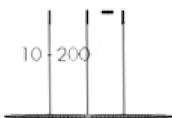

infos techniques

Puissance maxi

Flex LEDs haute puissance 2700°K

H606.SF: 14000* lumens / 150W

100-240 VAC - 50-60Hz

Poids 3Kg

Classe 2 - IP 20 - 960°C - CE

UL standard compatible

(* emission source)