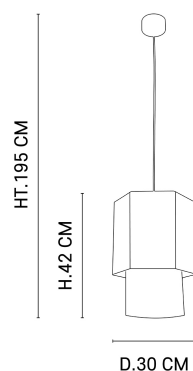

NOM DU PRODUIT : MARRAKECH S

PRODUIT : Suspension

CODE : 655565

REFERENCE : 5612

EAN : 3188000770462

Produit : Suspension pentagone empilement 2 abat-jour en lin lavé et cylindre en bana et raphia frangé. Equipée d'un cordon textile et d'un pavillon en métal assorti adaptable DCL.

COULEUR : **kaki**

MATIERE PRINCIPALE : **Lin**

MATIERE SECONDAIRE : **Bana**

CULOT : **E27**

PUISSANCE EN W : **60**

AMPOULE INCLUSE : **0**

LUMENS :

KELVINS :

IP : **IP 20**

CLASSE : **Classe 2**

POIDS BRUT EN KG : **1,515**

POIDS NET EN KG : **0,805**

EMBALLAGE :

BOITE 1 :

BOITE 2 :

PLUS PRODUIT :
Abat-jour France, Cable textile, Cordeliere, DCL