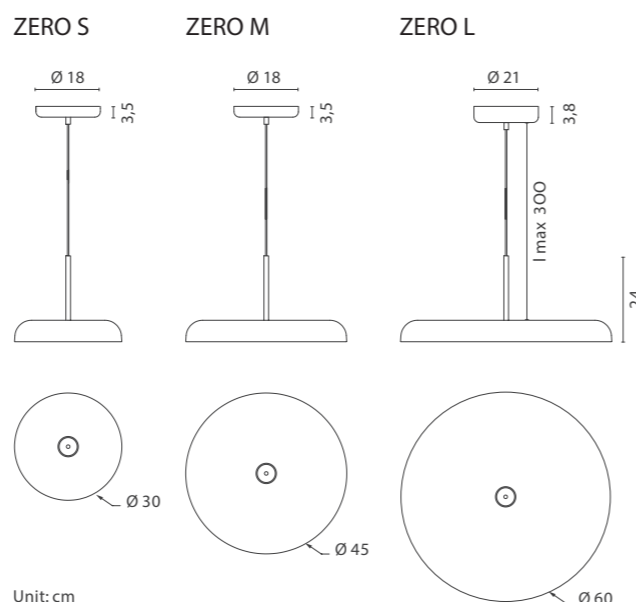

TRIAC dimmable electronic driver included.

FRONTE LUMINOSA / LIGHT SOURCE CRI >90

ZERO S LED SMD 220-240V 15W 1150lm 2700K		
Black FT+Gold	ZR33103S27	€ 220,00
White FT+Gold	ZR33105S27	€ 220,00
Brown FT RedT+Gold	ZR33138S27	€ 220,00
Gres Dove-Grey+Gold	ZR33140S27	€ 220,00

ZERO S LED SMD 220-240V 15W 1200lm 3000K		
Black FT+Gold	ZR33103S	€ 220,00
White FT+Gold	ZR33105S	€ 220,00
Brown Red FT+Gold	ZR33138S	€ 220,00
Gres Dove-Grey+Gold	ZR33140S	€ 220,00

ZERO M LED SMD 220-240V 28W 2020lm 2700K		
Black FT+Gold	ZR33103M27	€ 280,00
White FT+Gold	ZR33105M27	€ 280,00
Brown Red FT+Gold	ZR33138M27	€ 280,00
Gres Dove-Grey+Gold	ZR33140M27	€ 280,00

ZERO M LED SMD 220-240V 28W 2100lm 3000K		
Black FT+Gold	ZR33103M	€ 280,00
White FT+Gold	ZR33105M	€ 280,00
Brown Red FT+Gold	ZR33138M	€ 280,00
Gres Dove-Grey+Gold	ZR33140M	€ 280,00

ZERO L LED SMD 220-240V 48W 3456lm 2700K		
Black FT+Gold	ZR33103L27	€ 380,00
White FT+Gold	ZR33105L27	€ 380,00
Brown Red FT+Gold	ZR33138L27	€ 380,00
Gres Dove-Grey+Gold	ZR33140L27	€ 380,00

ZERO L LED SMD 220-240V 48W 3600lm 3000K		
Black FT+Gold	ZR33103L	€ 380,00
White FT+Gold	ZR33105L	€ 380,00
Brown Red FT+Gold	ZR33138L	€ 380,00
Gres Dove-Grey+Gold	ZR33140L	€ 380,00

VALIDITA' FINO AL / VALID BEFORE 31.12.22

FINITURE / FINISHES

DECORO / DECOR

Unit: cm

ALIMENTATORE ELETTRONICO / ELECTRONIC DRIVER

Dimmerabile incluso TRIAC / Dimmable included TRIAC

CAVO / CABLE

Trasparente 300 cm max / Transparent 300 cm max

MATERIALI / MATERIALS

Alluminio / Aluminium

DIFFUSORE / DIFFUSER

PMMA Metacrilato / PMMA Metacrylate

CERTIFICAZIONI / CERTIFICATION

ZERO 40/60/50/80

Plafoniera / Ceiling

Plafoniera disponibile nei diametri 40, 50, 60 e 80 cm in alluminio tornito e verniciata a polveri epossidiche Fine Textured. Sorgente luminosa LED SMD integrata con luce diretta.

Alimentatore elettronico dimmerabile TRIAC incluso.

Ceiling lamp in diameters 40, 50, 60 e 80 cm in turned aluminium sheet, epoxy powder coated Fine Textured. Embed SMD LED light source with direct light.

TRIAC dimmable electronic driver included.

FRONTE LUMINOSA / LIGHT SOURCE CRI >90

ZERO 40 LED SMD 220-240V 28W 2100lm 2700K		
Black FT	ZR364010327	€ 190,00
White FT	ZR364010527	€ 190,00
Brown Red FT	ZR364013827	€ 190,00
Gres Dove-Grey	ZR364014027	€ 190,00

ZERO 40 LED SMD 220-240V 28W 2200lm 3000K		
Black FT	ZR3640103	€ 190,00
White FT	ZR3640105	€ 190,00
Brown Red FT	ZR3640138	€ 190,00
Gres Dove-Grey	ZR3640140	€ 190,00

ZERO 50 LED SMD 220-240V 44W 3260lm 2700K		
Black FT	ZR365010327	€ 250,00
White FT	ZR365010527	€ 250,00
Brown Red FT	ZR365013827	€ 250,00
Gres Dove-Grey	ZR365014027	€ 250,00

ZERO 50 LED SMD 220-240V 44W 3400lm 3000K		
Black FT	ZR3650103	€ 250,00
White FT	ZR3650105	€ 250,00
Brown Red FT	ZR3650138	€ 250,00
Gres Dove-Grey	ZR3650140	€ 250,00

ZERO 60 LED SMD 220-240V 56W 4300lm 2700K		
Black FT	ZR366010327	€ 310,00
White FT	ZR366010527	€ 310,00
Brown Red FT	ZR366013827	€ 310,00
Gres Dove-Grey	ZR366014027	€ 310,00

ZERO 60 LED SMD 220-240V 56W 4480lm 3000K		
Black FT	ZR3660103	€ 310,00
White FT	ZR3660105	€ 310,00
Brown Red FT	ZR3660138	€ 310,00
Gres Dove-Grey	ZR3660140	€ 310,00

ZERO 80 LED SMD 220-240V 90W 7200lm 2700K		
Black FT	ZR368010327	€ 460,00
White FT	ZR368010527	€ 460,00
Brown Red FT	ZR368013827	€ 460,00
Gres Dove-Grey	ZR368014027	€ 460,00

ZERO 80 LED SMD 220-240V 90W 7680lm 3000K		
Black FT	ZR3680103	€ 460,00
White FT	ZR3680105	€ 460,00
Brown Red FT	ZR3680138	€ 460,00
Gres Dove-Grey	ZR3680140	€ 460,00

VALIDITA' FINO AL / VALID BEFORE 31.12.22

FINITURE / FINISHES