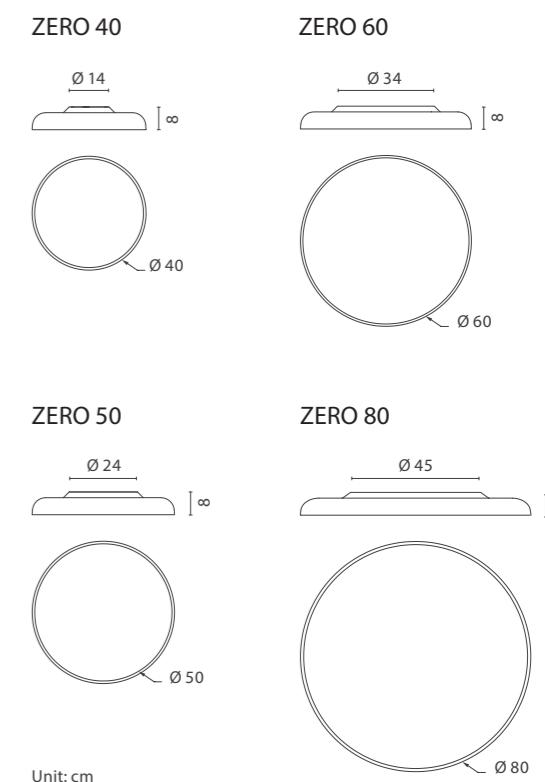

Unit: cm

ALIMENTATORE ELETTRONICO / ELECTRONIC DRIVER

Dimmerabile incluso TRIAC / Dimmable included TRIAC

MATERIALI / MATERIALS

Alluminio / Aluminium

DIFFUSORE / DIFFUSER

PMMA Metacrilato / PMMA Metacrylate

CERTIFICAZIONI / CERTIFICATION