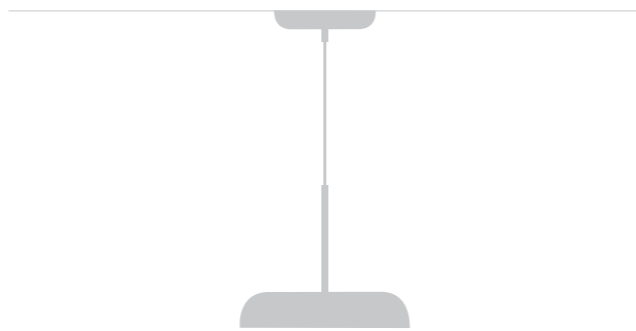

TRIAC dimmable electronic driver included.

FRONTE LUMINOSA / LIGHT SOURCE CRI >90

ZERO S LED SMD 220-240V 15W 1150lm 2700K		
Black FT+Gold	ZR33103S27	€ 220,00
White FT+Gold	ZR33105S27	€ 220,00
Brown FT RedT+Gold	ZR33138S27	€ 220,00
Gres Dove-Grey+Gold	ZR33140S27	€ 220,00

ZERO S LED SMD 220-240V 15W 1200lm 3000K		
Black FT+Gold	ZR33103S	€ 220,00
White FT+Gold	ZR33105S	€ 220,00
Brown Red FT+Gold	ZR33138S	€ 220,00
Gres Dove-Grey+Gold	ZR33140S	€ 220,00

ZERO M LED SMD 220-240V 28W 2020lm 2700K		
Black FT+Gold	ZR33103M27	€ 280,00
White FT+Gold	ZR33105M27	€ 280,00
Brown Red FT+Gold	ZR33138M27	€ 280,00
Gres Dove-Grey+Gold	ZR33140M27	€ 280,00

ZERO M LED SMD 220-240V 28W 2100lm 3000K		
Black FT+Gold	ZR33103M	€ 280,00
White FT+Gold	ZR33105M	€ 280,00
Brown Red FT+Gold	ZR33138M	€ 280,00
Gres Dove-Grey+Gold	ZR33140M	€ 280,00

ZERO L LED SMD 220-240V 48W 3456lm 2700K		
Black FT+Gold	ZR33103L27	€ 380,00
White FT+Gold	ZR33105L27	€ 380,00
Brown Red FT+Gold	ZR33138L27	€ 380,00
Gres Dove-Grey+Gold	ZR33140L27	€ 380,00

ZERO L LED SMD 220-240V 48W 3600lm 3000K		
Black FT+Gold	ZR33103L	€ 380,00
White FT+Gold	ZR33105L	€ 380,00
Brown Red FT+Gold	ZR33138L	€ 380,00
Gres Dove-Grey+Gold	ZR33140L	€ 380,00

VALIDITA' FINO AL / VALID BEFORE 31.12.22

FINITURE / FINISHES

DECORO / DECOR

Unit: cm

ALIMENTATORE ELETTRONICO / ELECTRONIC DRIVER

Dimmerabile incluso TRIAC / Dimmable included TRIAC

CAVO / CABLE

Trasparente 300 cm max / Transparent 300 cm max

MATERIALI / MATERIALS

Alluminio / Aluminium

DIFFUSORE / DIFFUSER

PMMA Metacrilato / PMMA Metacrylate

CERTIFICAZIONI / CERTIFICATION

ZERO 40/60/50/80

Plafoniera / Ceiling

Plafoniera disponibile nei diametri 40, 50, 60 e 80 cm in alluminio tornito e verniciata a polveri epossidiche Fine Textured. Sorgente luminosa LED SMD integrata con luce diretta.

Alimentatore elettronico dimmerabile TRIAC incluso.

Ceiling lamp in diameters 40, 50, 60 e 80 cm in turned aluminium sheet, epoxy powder coated Fine Textured. Embed SMD LED light source with direct light.

TRIAC dimmable electronic driver included.

FRONTE LUMINOSA / LIGHT SOURCE CRI >90

ZERO 40 LED SMD 220-240V 28W 2100lm 2700K		
Black FT	ZR364010327	€ 190,00
White FT	ZR364010527	€ 190,00
Brown Red FT	ZR364013827	€ 190,00
Gres Dove-Grey	ZR364014027	€ 190,00

ZERO 40 LED SMD 220-240V 28W 2200lm 3000K		
Black FT	ZR3640103	€ 190,00
White FT	ZR3640105	€ 190,00
Brown Red FT	ZR3640138	€ 190,00
Gres Dove-Grey	ZR3640140	€ 190,00

ZERO 50 LED SMD 220-240V 44W 3260lm 2700K		
Black FT	ZR365010327	€ 250,00
White FT	ZR365010527	€ 250,00
Brown Red FT	ZR365013827	€ 250,00
Gres Dove-Grey	ZR365014027	€ 250,00

ZERO 50 LED SMD 220-240V 44W 3400lm 3000K		
Black FT	ZR3650103	€ 250,00
White FT	ZR3650105	€ 250,00
Brown Red FT	ZR3650138	€ 250,00
Gres Dove-Grey	ZR3650140	€ 250,00

ZERO 60 LED SMD 220-240V 56W 4300lm 2700K		
Black FT	ZR366010327	€ 310,00
White FT	ZR366010527	€ 310,00
Brown Red FT	ZR366013827	€ 310,00
Gres Dove-Grey	ZR366014027	€ 310,00

ZERO 60 LED SMD 220-240V 56W 4480lm 3000K		
Black FT	ZR3660103	€ 310,00
White FT	ZR3660105	€ 310,00
Brown Red FT	ZR3660138	€ 310,00
Gres Dove-Grey	ZR3660140	€ 310,00

ZERO 80 LED SMD 220-240V 90W 7200lm 2700K		
Black FT	ZR368010327	€ 460,00
White FT	ZR368010527	€ 460,00
Brown Red FT	ZR368013827	€ 460,00
Gres Dove-Grey	ZR368014027	€ 460,00

ZERO 80 LED SMD 220-240V 90W 7680lm 3000K		
Black FT	ZR3680103	€ 460,00
White FT	ZR3680105	€ 460,00
Brown Red FT	ZR3680138	€ 460,00
Gres Dove-Grey	ZR3680140	€ 460,00

VALIDITA' FINO AL / VALID BEFORE 31.12.22

FINITURE / FINISHES