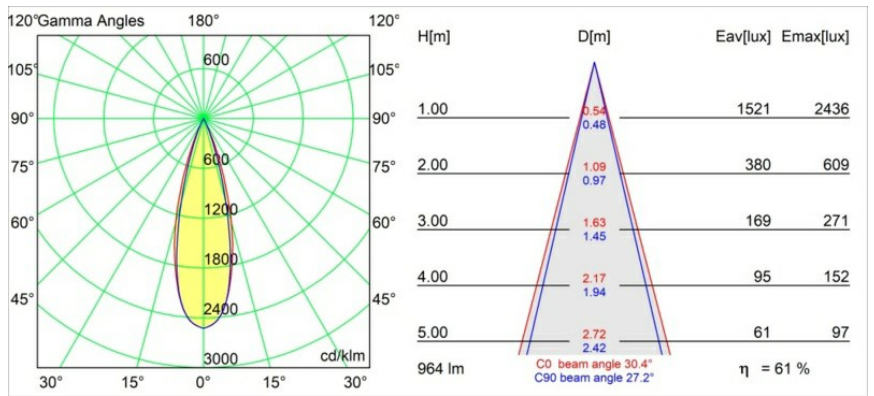

Distribution de Lumière & Schéma de Faisceau