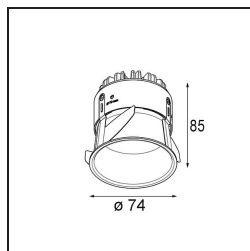

Thimble Recessed 74 1x IP55 LED 2700K Medium DE White Structure

Caractéristiques

Design minimaliste, courbes subtiles, couleurs évocatrices, lentilles et LED haute qualité. Avec sa source lumineuse encastrée en profondeur et non éblouissante, la conception épurée et homogène de Thimble fait de lui le choix discret mais cependant sophistiqué pour les espaces résidentiels et hôteliers haut de gamme. Cette applique à l'architecture élégante et polyvalente, éclairant vers le bas, diffuse une lumière avec une forme, une définition et une qualité pures sans attirer toute l'attention à elle.

Matériaux	11620009
Type de Source Lumineuse	LED
Type de LED	BRIDGELUX V6 HD G7
Technologie LED	LED COB
CRI	Min. 90
Température de Couleur	2700K
Durée de Vie	L80B20 à 50 000 heures
Ampoule incluse	Oui
Nombre de Sources Lumineuses	1
Code de flux CIE	100 100 100 100 62
Groupement (SDCM)	2
Direction de la Lumière	Bas
Optique	Lentille
Faisceau mesuré (°)	30,4
Tension d'Entrée	Driver à Courant Constant Requis
Classe Électrique	III
Indice de protection IP	55
Essai au fil incandescent (°C)	960
Intérieur/extérieur	Intérieur
Application	Plafond
Montage	Encastré
Taille de découpe (mm)	ø70
Profondeur de montage (mm)	110,0
Ajustabilité	Not Applicable
Distance avec l'Objet Éclairé (m)	0,1
Couleur Principale & Finition Principale	Blanc, Structure
Poids brut (g)	254,0
Courant du driver (mA)	350 500
Forward voltage (Vf)	16,4 16,9
Connected load (W)	5,7 8,5
Lumens fournis (lm)	442 595
Efficacité (lm/W)	77 70
UGR	0 0
Commentaire	• 4000K sur demande