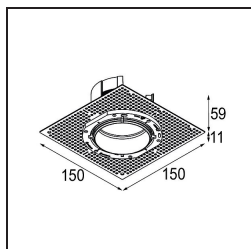

Matériaux	11620009
Type de Source Lumineuse	LED
Type de LED	BRIDGELUX V6 HD G7
Technologie LED	LED COB
CRI	Min. 90
Température de Couleur	2700K
Durée de Vie	L80B20 à 50 000 heures
Ampoule incluse	Oui
Nombre de Sources Lumineuses	1
Code de flux CIE	100 100 100 100 62
Groupement (SDCM)	2
Direction de la Lumière	Bas
Optique	Lentille
Faisceau mesuré (°)	30,4
Tension d'Entrée	Driver à Courant Constant Requis
Classe Électrique	III
Indice de protection IP	55
Essai au fil incandescent (°C)	960
Intérieur/extérieur	Intérieur
Application	Plafond
Montage	Encastré
Taille de découpe (mm)	ø70
Profondeur de montage (mm)	110,0
Ajustabilité	Not Applicable
Distance avec l'Objet Éclairé (m)	0,1
Couleur Principale & Finition Principale	Blanc, Structure
Poids brut (g)	254,0
Courant du driver (mA)	350 500
Forward voltage (Vf)	16,4 16,9
Connected load (W)	5,7 8,5
Lumens fournis (lm)	442 595
Efficacité (lm/W)	77 70
UGR	0 0
Commentaire	• 4000K sur demande

TM30 & CRI diagrammes

Distribution de Lumière & Schéma de Faisceau

Accessoires d'éclairage d'installation

11624030 Conbox 140x250x100x210

11624130 Conbox 140x400x100x210

12292630 Gypsum fibreboard 150x150

12292730 Gypsum fibreboard 300x150

11624430 Concrete ring Ø70 for standard concrete boxes

12290130 Gypkit 190X190 - Ø70

11624530 Ring Recessed Trimless 70

11624630 Plaster Kit Recessed Trimless 150x150 - 70

■ Choisir un accessoire requis