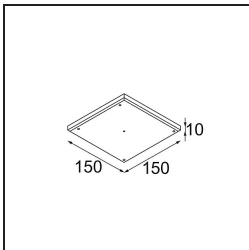

TM30 & CRI diagrammes

Distribution de Lumière & Schéma de Faisceau

Accessoires d'éclairage d'installation

11624030 Conbox 140x250x100x210

11624130 Conbox 140x400x100x210

12292630 Gypsum fibreboard 150x150

12292730 Gypsum fibreboard 300x150

11624430 Concrete ring Ø70 for standard concrete boxes

12290130 Gypkit 190X190 - Ø70

11624530 Ring Recessed Trimless 70

11624630 Plaster Kit Recessed Trimless 150x150 - 70

■ Choisir un accessoire requis