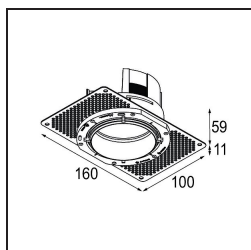

TM30 & CRI diagrammes

Distribution de Lumière & Schéma de Faisceau

Accessoires d'éclairage d'installation

11624030 Conbox 140x250x100x210

11624130 Conbox 140x400x100x210

12292630 Gypsum fibreboard 150x150

12292730 Gypsum fibreboard 300x150

11624430 Concrete ring Ø70 for standard concrete boxes

12290130 Gypkit 190X190 - Ø70

11624530 Ring Recessed Trimless 70

11624630 Plaster Kit Recessed Trimless 150x150 - 70

■ Choisir un accessoire requis