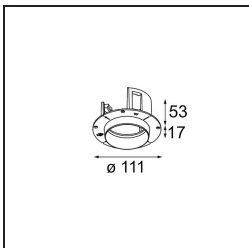

TM30 & CRI diagrammes

Distribution de Lumière & Schéma de Faisceau

Accessoires d'éclairage d'installation

11624030 Conbox 140x250x100x210

11624130 Conbox 140x400x100x210

12292630 Gypsum fibreboard 150x150

12292730 Gypsum fibreboard 300x150

11624430 Concrete ring Ø70 for standard concrete boxes

12290130 Gypkit 190X190 - Ø70

11624530 Ring Recessed Trimless 70

11624630 Plaster Kit Recessed Trimless 150x150 - 70

■ Choisir un accessoire requis