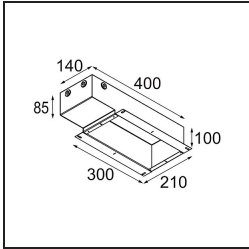

TM30 & CRI diagrammes

Distribution de Lumière & Schéma de Faisceau

Accessoires d'éclairage d'installation

11624030 Conbox 140x250x100x210

11624130 Conbox 140x400x100x210

12292630 Gypsum fibreboard 150x150

12292730 Gypsum fibreboard 300x150

11624430 Concrete ring Ø70 for standard concrete boxes

12290130 Gypkit 190X190 - Ø70

11624530 Ring Recessed Trimless 70

11624630 Plaster Kit Recessed Trimless 150x150 - 70

■ Choisir un accessoire requis