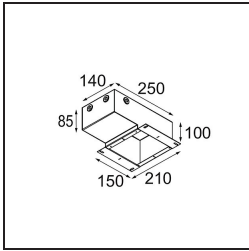

Accessoires d'éclairage d'installation

11624030 Conbox 140x250x100x210