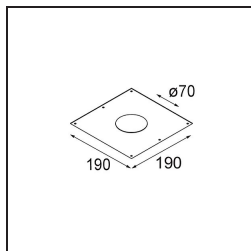

TM30 & CRI diagrammes

Distribution de Lumière & Schéma de Faisceau

Accessoires d'éclairage d'installation

11624030 Conbox 140x250x100x210

11624130 Conbox 140x400x100x210

12292630 Gypsum fibreboard 150x150

12292730 Gypsum fibreboard 300x150

11624430 Concrete ring Ø70 for standard concrete boxes

12290130 Gypkit 190X190 - Ø70

11624530 Ring Recessed Trimless 70

11624630 Plaster Kit Recessed Trimless 150x150 - 70

■ Choisir un accessoire requis