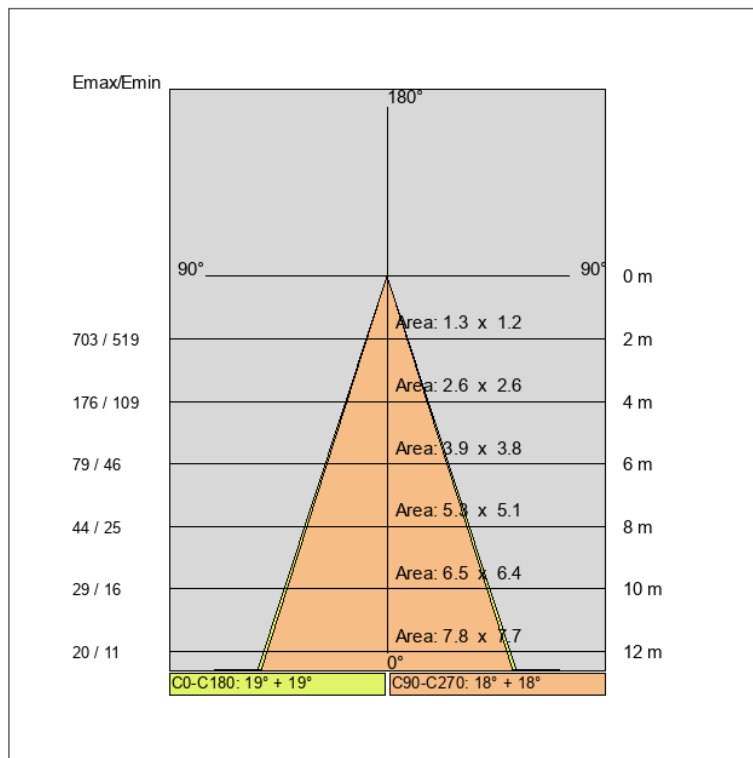

Tension: 220-240V 50/60Hz  
Faisceau: Symétrique large 38°  
Classe d'isolation: classe 2  
Poids: 0,950 kg  
Fil incandescent: 650 °C  
Lampe incluse: Oui  
Type de LED: COB LED  
Luminaire puissance: 16.4 W  
Flux lumineux: 1370.9 lm  
Vie nominale de la lampe/led: 50000 heures L80 B20  
Température de couleur: 4000K  
Indice de rendu des couleurs: > 90  
Constance des couleur: 3 SDCM

Fiche d'examen: 2022-01-12

LAMPE: 1 x LED 14.4 W 1623 lm

IK 8 IP 67 A+ RG0

SPOT 70 BW  
COD: E67888-LBN-FL

SPOT 70 BW  
COD: E67888-LBN-FL