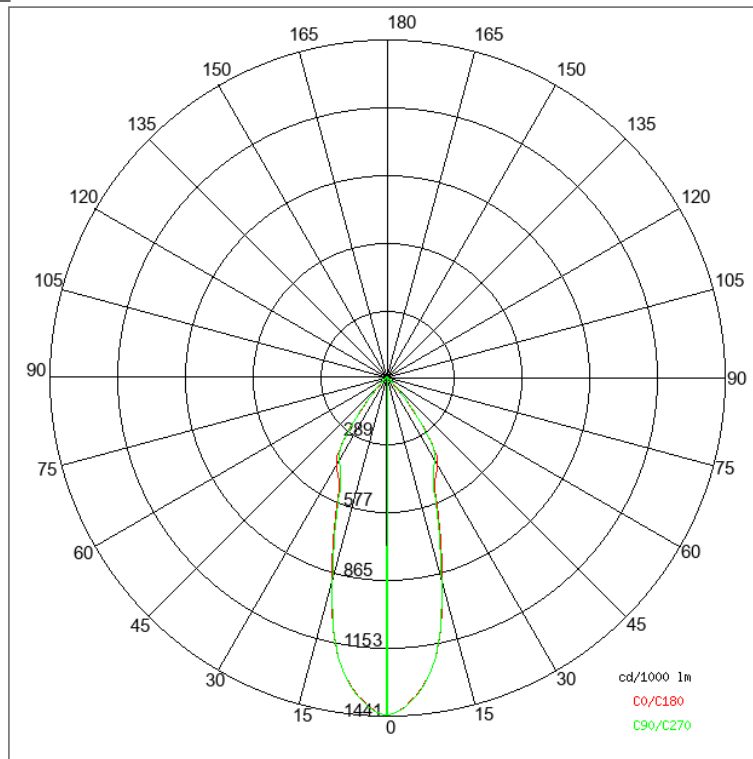

Tension: 220-240V 50/60Hz  
Faisceau: Symétrique large 38°  
Classe d'isolation: classe 2  
Poids: 0,950 kg  
Fil incandescent: 650 °C  
Lampe incluse: Oui  
Type de LED: COB LED  
Luminaire puissance: 16.4 W  
Flux lumineux: 1370.9 lm  
Vie nominale de la lampe/led: 50000 heures L80 B20  
Température de couleur: 4000K  
Indice de rendu des couleurs: > 90  
Constance des couleur: 3 SDCM

Fiche d'examen: 2022-01-12

LAMPE: 1 x LED 14.4 W 1623 lm

IK 8 IP 67 A+ RG0

SPOT 70 BW  
COD: E67888-LBN-FL

SPOT 70 BW  
COD: E67888-LBN-FL