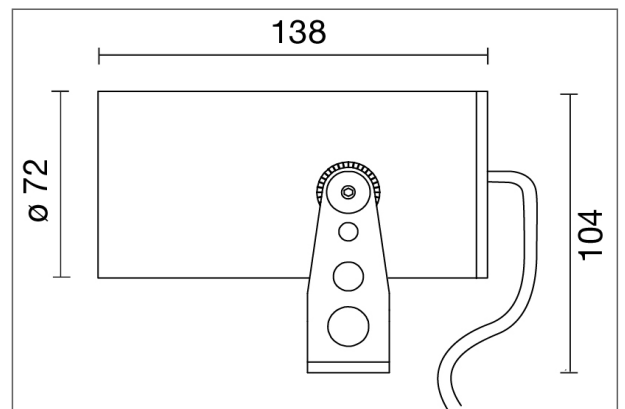

LAMPE: 1 x LED 14.4 W 1623 lm

IK 8 IP 67 A+ RG0