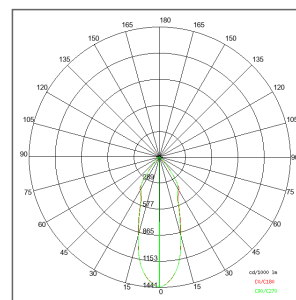

SPOT 70 BW
COD: E67888-LBN-FL

Utilisation:
Exterieur, led
Installation:
Fixation au sol/en applique/plafond
Corps/structure:
Corps en aluminium et optique en fonte d'aluminium EN AB-47100.

Peinture:
Epoxy powder coated painting with special treatment for outdoors

Couleur:
Brown
Réflecteur optique:
Réflecteur en polycarbonate métallisé miroir
Verre/écran:
Verre trempé clair
Alimentation:
Driver LED intégré sortie en 400mA Vdc

Tension: 220-240V 50/60Hz
Faisceau: Symétrique large 38°
Classe d'isolation: classe 2
Poids: 0,950 kg
Fil incandescent: 650 °C
Lampe incluse: Oui
Type de LED: COB LED
Luminaire puissance: 16.4 W
Flux lumineux: 1370.9 lm
Vie nominale de la lampe/led: 50000 heures L80 B20
Température de couleur: 4000K
Indice de rendu des couleurs: > 90
Constance des couleur: 3 SDCM

Fiche d'examen: 2022-01-12