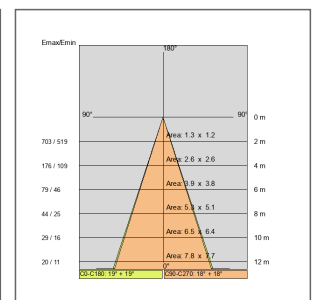

SPOT 70 BW
COD: E67888-LBN-FL

Utilisation:
Exterieur, led
Installation:
Fixation au sol/en applique/plafond
Corps/structure:
Corps en aluminium et optique en fonte d'aluminium EN AB-47100.

Peinture:
Epoxy powder coated painting with special treatment for outdoors

Couleur:
Brown
Réflecteur optique:
Réflecteur en polycarbonate métallisé miroir
Verre/écran:
Verre trempé clair
Alimentation:
Driver LED intégré sortie en 400mA Vdc

Tension: 220-240V 50/60Hz
Faisceau: Symétrique large 38°
Classe d'isolation: classe 2
Poids: 0,950 kg
Fil incandescent: 650 °C
Lampe incluse: Oui
Type de LED: COB LED
Luminaire puissance: 16.4 W
Flux lumineux: 1370.9 lm
Vie nominale de la lampe/led: 50000 heures L80 B20
Température de couleur: 4000K
Indice de rendu des couleurs: > 90
Constance des couleur: 3 SDCM

Fiche d'examen: 2022-01-12