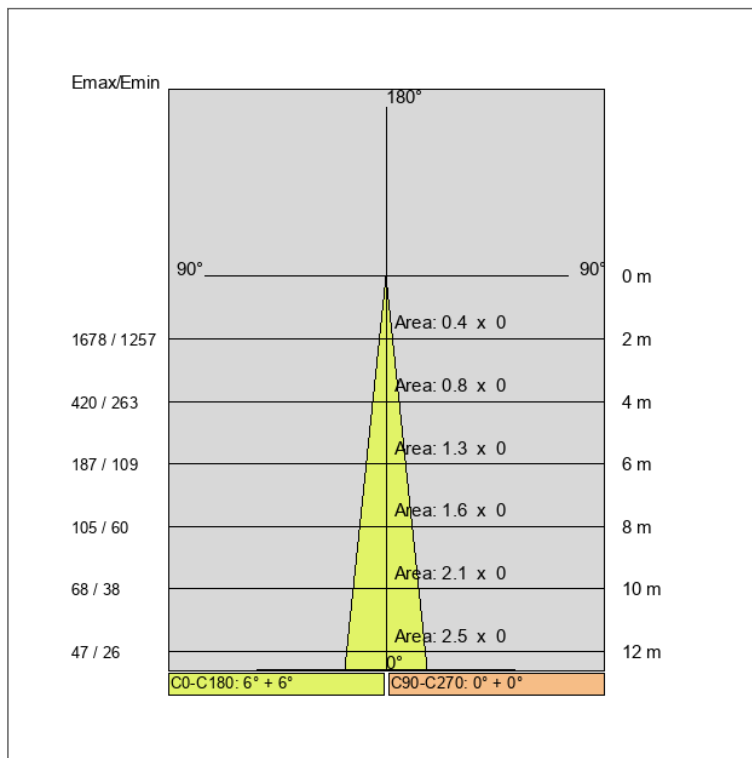

Fiche d'examen: 2022-06-15

LAMPE: 1 x LED 7 W 827 lm

IK 8 IP 67 A+ RG0

SPOT 50 S 200 mA Marrone

COD: E67902-LBC-S

SPOT 50 S 200 mA Marrone
COD: E67902-LBC-S