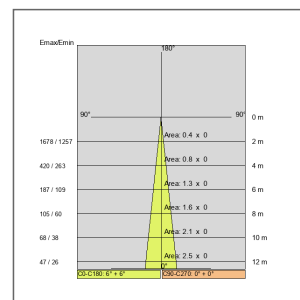

SPOT 50 S 200 mA Marrone
COD: E67902-LBC-S

Utilisation:
Exterieur, led
Installation:
Fixation au sol/en applique/plafond
Corps/structure:
Corps en fonte d'alu EN AB-47100
Peinture:
Epoxy powder coated painting with special treatment for outdoors

Couleur:
Brown
Réflecteur optique:
Réflecteur en polycarbonate métallisé miroir
Verre/écran:
Verre trempé clair
Alimentation:
Driver LED intégré sortie en 200 mA continu

Tension: 220-240V 50/60Hz
Faisceau: Symétrique ` faisceau étroit 12°
Classe d'isolation: classe 2
Poids: 0,475 kg
Fil incandescent: 650 °C
Lampe incluse: Oui
Type de LED: COB LED
Luminaire puissance: 8 W
Flux lumineux: 744.9 lm
Vie nominale de la lampe/led: 50000 heures L80 B20
Température de couleur: 3000K
Indice de rendu des couleurs: 90
Constance des couleur: 3 SDCM

Fiche d'examen: 2022-06-15