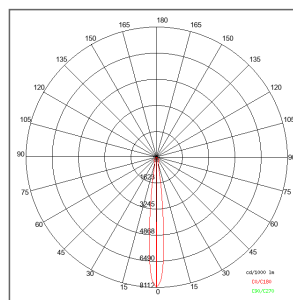

SPOT 50 S 200 mA Marrone
COD: E67902-LBC-S

Utilisation:
Exterieur, led
Installation:
Fixation au sol/en applique/plafond
Corps/structure:
Corps en fonte d'alu EN AB-47100
Peinture:
Epoxy powder coated painting with special treatment for outdoors

Couleur:
Brown
Réflecteur optique:
Réflecteur en polycarbonate métallisé miroir
Verre/écran:
Verre trempé clair
Alimentation:
Driver LED intégré sortie en 200 mA continu

Tension: 220-240V 50/60Hz
Faisceau: Symétrique ` faisceau étroit 12°
Classe d'isolation: classe 2
Poids: 0,475 kg
Fil incandescent: 650 °C
Lampe incluse: Oui
Type de LED: COB LED
Luminaire puissance: 8 W
Flux lumineux: 744.9 lm
Vie nominale de la lampe/led: 50000 heures L80 B20
Température de couleur: 3000K
Indice de rendu des couleurs: 90
Constance des couleur: 3 SDCM

Fiche d'examen: 2022-06-15