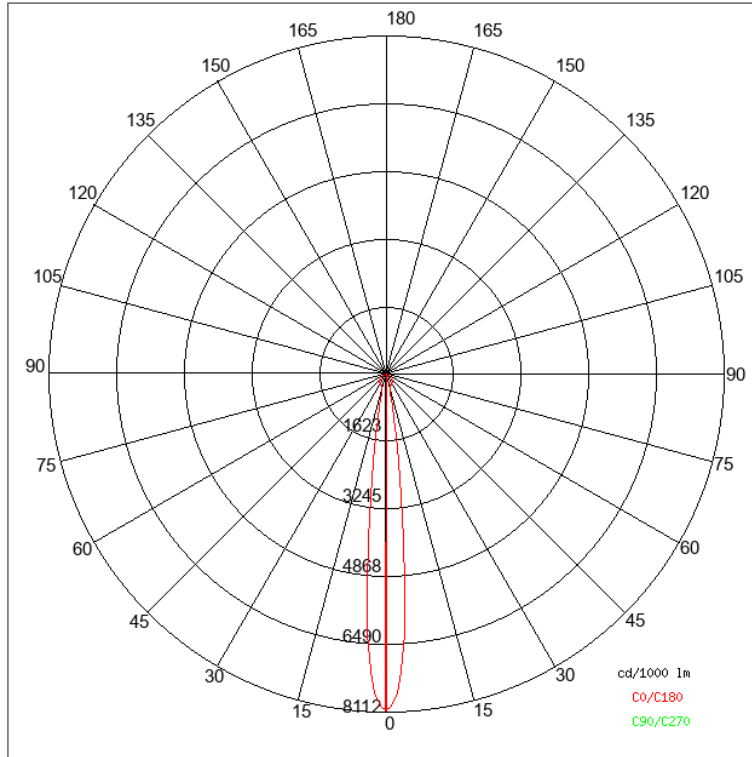

Couleur:
Brown
Réflecteur optique:
Réflecteur en polycarbonate métallisé miroir
Verre/écran:
Verre trempé clair
Alimentation:
Driver LED intégré sortie en 200 mA continu

Tension: 220-240V 50/60Hz
Faisceau: Symétrique ` faisceau étroit 12°
Classe d'isolation: classe 2
Poids: 0,475 kg
Fil incandescent: 650 °C
Lampe incluse: Oui
Type de LED: COB LED
Luminaire puissance: 8 W
Flux lumineux: 744.9 lm
Vie nominale de la lampe/led: 50000 heures L80 B20
Température de couleur: 3000K
Indice de rendu des couleurs: 90
Constance des couleur: 3 SDCM

Fiche d'examen: 2022-06-15

LAMPE: 1 x LED 7 W 827 lm

IK 8 IP 67 A+ RG0

SPOT 50 S 200 mA Marrone

COD: E67902-LBC-S

SPOT 50 S 200 mA Marrone
COD: E67902-LBC-S