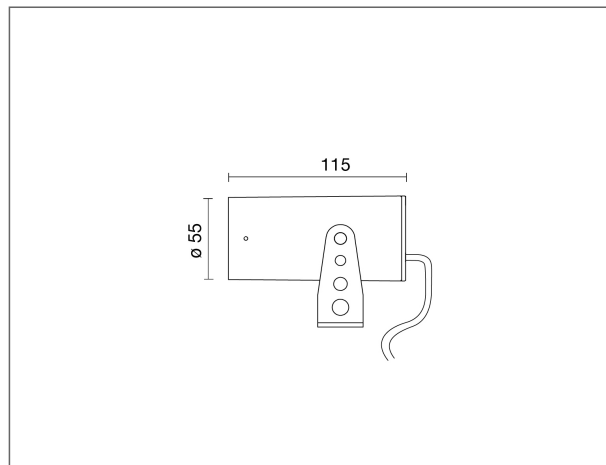

SPOT 50 S 200 mA Marrone
COD: E67902-LBC-S

Utilisation:
Exterieur, led
Installation:
Fixation au sol/en applique/plafond
Corps/structure:
Corps en fonte d'alu EN AB-47100
Peinture:
Epoxy powder coated painting with special treatment for outdoors

Couleur:
Brown
Réflecteur optique:
Réflecteur en polycarbonate métallisé miroir
Verre/écran:
Verre trempé clair
Alimentation:
Driver LED intégré sortie en 200 mA continu

Tension: 220-240V 50/60Hz
Faisceau: Symétrique ` faisceau étroit 12°
Classe d'isolation: classe 2
Poids: 0,475 kg
Fil incandescent: 650 °C
Lampe incluse: Oui
Type de LED: COB LED
Luminaire puissance: 8 W
Flux lumineux: 744.9 lm
Vie nominale de la lampe/led: 50000 heures L80 B20
Température de couleur: 3000K
Indice de rendu des couleurs: 90
Constance des couleur: 3 SDCM

Fiche d'examen: 2022-06-15

LAMPE: 1 x LED 7 W 827 lm

IK 8 IP 67 A+ RG0

SPOT 50 S 200 mA Marrone

COD: E67902-LBC-S

SPOT 50 S 200 mA Marrone
COD: E67902-LBC-S