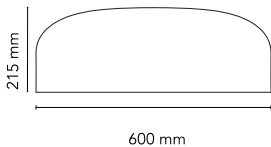

Montage	Plafond
Environnement	Intérieur
Poids	5 Kg
Sources d'éclairage disponibles	108 x LED 30W 2700K 2791lm CRI90 [i]

Urgence	Sans
Interrupteurs	Dimmable DALI
Tension	220-240V
Puissance	30W
Batterie	Non
Alimentation fournie	Oui