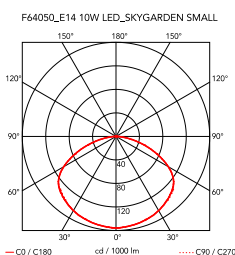

## Skygarden Small

par Marcel Wanders studio , 2021

Suspension à lumière diffuse. Coupole en plâtre blanc avec finition externe en couleur : bronze, laqué noir, laqué blanc ou doré mat. Support de la coupole en alliage d'aluminium. Diffuseur en verre opalin soufflé. Frise en acier inoxydable photodécoupée et emboutie. Rosace en PC de la même couleur que la coupole.

<b>Montage</b>	Lustre
<b>Environnement</b>	Intérieur
<b>Poids</b>	5 Kg Kg
<b>Sources d'éclairage disponibles</b>	1 x RF26260 LED 10W E14 900lm 3000K [e] Dimmable 1 x RF26261 LED 10W E14 800lm 2700K [e] Dimmable 1 x RF30263 LED 8W E14 900lm 2700K [e] Dimmable 1 x RF30264 LED 8W E14 900lm 3000K [e] Dimmable