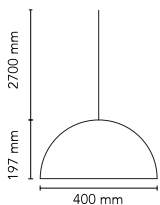

## Skygarden Small

par Marcel Wanders studio , 2021

Suspension à lumière diffuse. Coupole en plâtre blanc avec finition externe en couleur : bronze, laqué noir, laqué blanc ou doré mat. Support de la coupole en alliage d'aluminium. Diffuseur en verre opalin soufflé. Frise en acier inoxydable photodécoupée et emboutie. Rosace en PC de la même couleur que la coupole.

<b>Montage</b>	Lustre
<b>Environnement</b>	Intérieur
<b>Poids</b>	5 Kg Kg
<b>Sources d'éclairage disponibles</b>	1 x RF26260 LED 10W E14 900lm 3000K [e] Dimmable 1 x RF26261 LED 10W E14 800lm 2700K [e] Dimmable 1 x RF30263 LED 8W E14 900lm 2700K [e] Dimmable 1 x RF30264 LED 8W E14 900lm 3000K [e] Dimmable

<b>Urgence</b>	Sans
<b>Tension</b>	220-250V
<b>Puissance</b>	MAX 10W
<b>Batterie</b>	Non
<b>Alimentation fournie</b>	Non

<b>Longueur cordon</b>	2700 mm mm
<b>Matériels</b>	Plâtre, Verre, Acier inoxydable