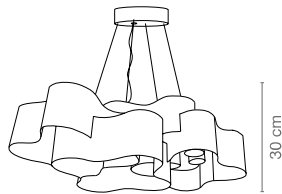

SUSPENSION NUAGE

27A NUAGE

Suspension en inox poli miroir perforé
Hauteur: **30 cm**
Longueur: **79 cm**
Profondeur: **49 cm**
Source: **Halogène 5X60W**

Disponible en LED sur demande
Lumens: **1500 lm**
Douille: **G9**
Poids: **5 kg**

27A CLOUD

Suspension in perforated polished stainless steel
Height: **12 inches**
Length: **31 inches**
Width: **19 inches**
Source: **Halogen 5X60W**

Available in LED on request
Lumens: **1500 lm**
Socket: **G9**
Weight: **11 pounds**

27C NUAGE

Suspension en inox poli miroir perforé
Hauteur: **41 cm**
Longueur: **120 cm**
Profondeur: **72 cm**
Source: **Halogène 5X100W**

Disponible en LED sur demande
Lumens: **2400 lm**
Douille: **E27**
Poids: **22 kg**

27C CLOUD

Suspension in perforated polished stainless steel
Height: **16 inches**
Length: **47 inches**
Width: **28 inches**
Source: **Halogen 5X100W**

Available in LED on request
Lumens: **2400 lm**
Socket: **E27**
Weight: **48 pounds**