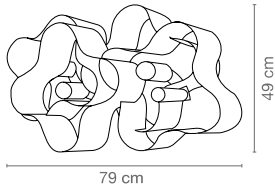

SUSPENSION NUAGE

27A NUAGE

Suspension en inox poli miroir perforé
Hauteur: **30 cm**
Longueur: **79 cm**
Profondeur: **49 cm**
Source: **Halogène 5X60W**

Disponible en LED sur demande
Lumens: **1500 lm**
Douille: **G9**
Poids: **5 kg**

27A CLOUD

Suspension in perforated polished stainless steel
Height: **12 inches**
Length: **31 inches**
Width: **19 inches**
Source: **Halogen 5X60W**

Available in LED on request
Lumens: **1500 lm**
Socket: **G9**
Weight: **11 pounds**

27C NUAGE

Suspension en inox poli miroir perforé
Hauteur: **41 cm**
Longueur: **120 cm**
Profondeur: **72 cm**
Source: **Halogène 5X100W**

Disponible en LED sur demande
Lumens: **2400 lm**
Douille: **E27**
Poids: **22 kg**

27C CLOUD

Suspension in perforated polished stainless steel
Height: **16 inches**
Length: **47 inches**
Width: **28 inches**
Source: **Halogen 5X100W**

Available in LED on request
Lumens: **2400 lm**
Socket: **E27**
Weight: **48 pounds**