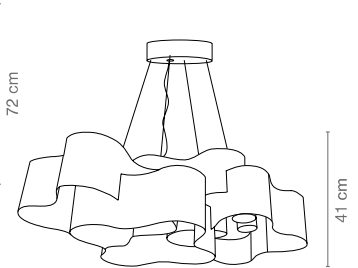

SUSPENSION NUAGE

27A NUAGE

Suspension en inox poli miroir perforé
Hauteur: **30 cm**
Longueur: **79 cm**
Profondeur: **49 cm**
Source: **Halogène 5X60W**

Disponible en LED sur demande
Lumens: **1500 lm**
Douille: **G9**
Poids: **5 kg**

27A CLOUD

Suspension in perforated polished stainless steel
Height: **12 inches**
Length: **31 inches**
Width: **19 inches**
Source: **Halogen 5X60W**

Available in LED on request
Lumens: **1500 lm**
Socket: **G9**
Weight: **11 pounds**

27C NUAGE

Suspension en inox poli miroir perforé
Hauteur: **41 cm**
Longueur: **120 cm**
Profondeur: **72 cm**
Source: **Halogène 5X100W**

Disponible en LED sur demande
Lumens: **2400 lm**
Douille: **E27**
Poids: **22 kg**

27C CLOUD

Suspension in perforated polished stainless steel
Height: **16 inches**
Length: **47 inches**
Width: **28 inches**
Source: **Halogen 5X100W**

Available in LED on request
Lumens: **2400 lm**
Socket: **E27**
Weight: **48 pounds**