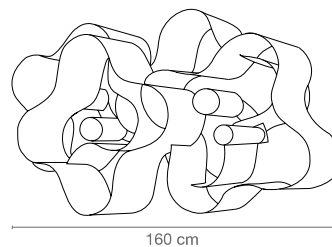

27C CLOUD

Suspension in perforated polished stainless steel
Height: **16 inches**
Length: **47 inches**
Width: **28 inches**
Source: **Halogen 5X100W**

Available in LED on request
Lumens: **2400 lm**
Socket: **E27**
Weight: **48 pounds**

27B NUAGE

Suspension en inox poli miroir perforé
Hauteur: **37 cm**
Longueur: **100 cm**
Profondeur: **55 cm**
Source: **Halogène 5X60W**

Disponible en LED sur demande
Lumens: **1500 lm**
Douille: **G9**
Poids: **10 kg**

27B CLOUD

Suspension in perforated polished stainless steel
Height: **15 inches**
Length: **39 inches**
Width: **22 inches**
Source: **Halogen 5X60W**

Available in LED on request
Lumens: **1500 lm**
Socket: **G9**
Weight: **22 pounds**

27D NUAGE

Suspension en inox poli miroir perforé
Hauteur: **55 cm**
Longueur: **160 cm**
Profondeur: **96 cm**
Source: **Halogène 5X100W**

Disponible en LED sur demande
Lumens: **2400 lm**
Douille: **E27**
Poids: **40 kg**