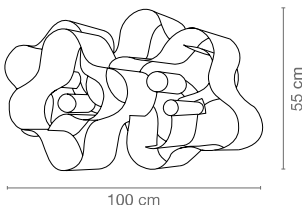

27A CLOUD

Suspension in perforated polished stainless steel
Height: **12 inches**
Length: **31 inches**
Width: **19 inches**
Source: **Halogen 5X60W**

Available in LED on request
Lumens: **1500 lm**
Socket: **G9**
Weight: **11 pounds**

27C NUAGE

Suspension en inox poli miroir perforé
Hauteur: **41 cm**
Longueur: **120 cm**
Profondeur: **72 cm**
Source: **Halogène 5X100W**

Disponible en LED sur demande
Lumens: **2400 lm**
Douille: **E27**
Poids: **22 kg**

27C CLOUD

Suspension in perforated polished stainless steel
Height: **16 inches**
Length: **47 inches**
Width: **28 inches**
Source: **Halogen 5X100W**

Available in LED on request
Lumens: **2400 lm**
Socket: **E27**
Weight: **48 pounds**

27B NUAGE

Suspension en inox poli miroir perforé
Hauteur: **37 cm**
Longueur: **100 cm**
Profondeur: **55 cm**
Source: **Halogène 5X60W**

Disponible en LED sur demande
Lumens: **1500 lm**
Douille: **G9**
Poids: **10 kg**