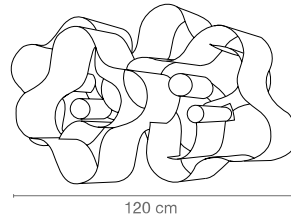

SUSPENSION NUAGE

27A NUAGE

Suspension en inox poli miroir perforé
Hauteur: **30 cm**
Longueur: **79 cm**
Profondeur: **49 cm**
Source: **Halogène 5X60W**

Disponible en LED sur demande
Lumens: **1500 lm**
Douille: **G9**
Poids: **5 kg**

27A CLOUD

Suspension in perforated polished stainless steel
Height: **12 inches**
Length: **31 inches**
Width: **19 inches**
Source: **Halogen 5X60W**

Available in LED on request
Lumens: **1500 lm**
Socket: **G9**
Weight: **11 pounds**

27C NUAGE

Suspension en inox poli miroir perforé
Hauteur: **41 cm**
Longueur: **120 cm**
Profondeur: **72 cm**
Source: **Halogène 5X100W**

Disponible en LED sur demande
Lumens: **2400 lm**
Douille: **E27**
Poids: **22 kg**

27C CLOUD

Suspension in perforated polished stainless steel
Height: **16 inches**
Length: **47 inches**
Width: **28 inches**
Source: **Halogen 5X100W**

Available in LED on request
Lumens: **2400 lm**
Socket: **E27**
Weight: **48 pounds**