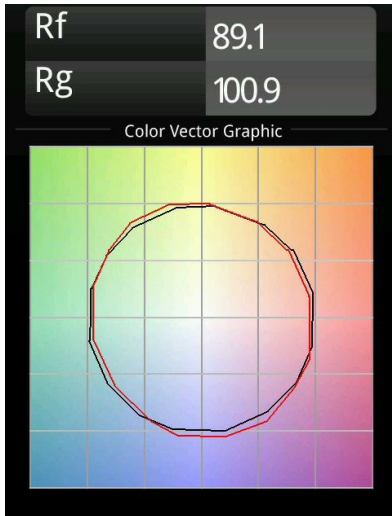

TM30 & CRI diagrammes