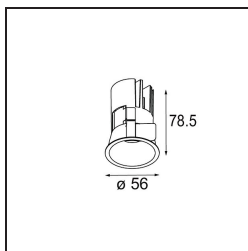

Date
Client
Projet
Type

*Minude Recessed 56 1x IP54 LED 2700K Medium DE White Structure*

La souplesse yogique de Minude vous surprendra tout autant que son design cylindrique épuré. Obtenez un effet raffiné et minimaliste sur les murs, sur les plafonds hauts ou sur les plafonds bas. Testez plusieurs Minude sur notre rail Pista ou sur notre Modupoint LED revisité. Sa variété de couleurs et sa taille miniature feront forte impression.

### Caractéristiques

Matériaux	13650009
Type de Source Lumineuse	LED
Type de LED	BRIDGELUX V6 HD G7
Technologie LED	LED COB
CRI	Min. 90
Température de Couleur	2700K
Durée de Vie	L80B20 à 50 000 heures
Ampoule incluse	Oui
Nombre de Sources Lumineuses	1
Code de flux CIE	98 99 100 100 64
Groupe (SDCM)	2
Direction de la Lumière	Bas
Optique	Lentille
Faisceau mesuré (°)	29,0
Tension d'Entrée	Driver à Courant Constant Requis
Classe Électrique	III
Indice de protection IP	54
Essai au fil incandescent (°C)	960
Intérieur/extérieur	Intérieur
Application	Plafond, Mur
Montage	Encastré
Taille de découpe (mm)	ø51
Profondeur de montage (mm)	100,0
Ajustabilité	Not Applicable
Distance avec l'Objet Éclairé (m)	0,1
Couleur Principale & Finition Principale	Blanc, Structure
Poids brut (g)	190,0
Courant du driver (mA)	350      500
Forward voltage (Vf)	16,4      16,9
Connected load (W)	5,7      8,5
Lumens fournis (lm)	457      617
Efficacité (lm/W)	80      73
UGR	12      14