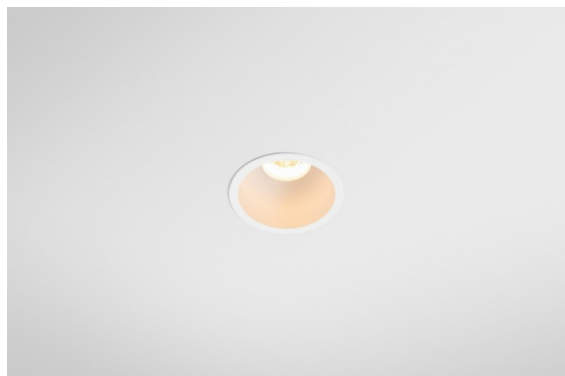

Date
Client
Projet
Type

*Minude Recessed 56 1x IP54 LED 2700K Medium DE White Structure*

La souplesse yogique de Minude vous surprendra tout autant que son design cylindrique épuré. Obtenez un effet raffiné et minimaliste sur les murs, sur les plafonds hauts ou sur les plafonds bas. Testez plusieurs Minude sur notre rail Pista ou sur notre Modupoint LED revisité. Sa variété de couleurs et sa taille miniature feront forte impression.

### Caractéristiques

Matériaux	13650009
Type de Source Lumineuse	LED
Type de LED	BRIDGELUX V6 HD G7
Technologie LED	LED COB
CRI	Min. 90
Température de Couleur	2700K
Durée de Vie	L80B20 à 50 000 heures
Ampoule incluse	Oui
Nombre de Sources Lumineuses	1
Code de flux CIE	98 99 100 100 64
Groupe (SDCM)	2
Direction de la Lumière	Bas
Optique	Lentille
Faisceau mesuré (°)	29,0
Tension d'Entrée	Driver à Courant Constant Requis
Classe Électrique	III
Indice de protection IP	54
Essai au fil incandescent (°C)	960
Intérieur/extérieur	Intérieur
Application	Plafond, Mur
Montage	Encastré
Taille de découpe (mm)	ø51
Profondeur de montage (mm)	100,0
Ajustabilité	Not Applicable
Distance avec l'Objet Éclairé (m)	0,1
Couleur Principale & Finition Principale	Blanc, Structure
Poids brut (g)	190,0
Courant du driver (mA)	350      500
Forward voltage (Vf)	16,4      16,9
Connected load (W)	5,7      8,5
Lumens fournis (lm)	457      617
Efficacité (lm/W)	80      73
UGR	12      14