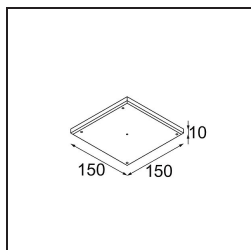

### Caractéristiques

Matériaux	13650009
Type de Source Lumineuse	LED
Type de LED	BRIDGELUX V6 HD G7
Technologie LED	LED COB
CRI	Min. 90
Température de Couleur	2700K
Durée de Vie	L80B20 à 50 000 heures
Ampoule incluse	Oui
Nombre de Sources Lumineuses	1
Code de flux CIE	98 99 100 100 64
Groupe (SDCM)	2
Direction de la Lumière	Bas
Optique	Lentille
Faisceau mesuré (°)	29,0
Tension d'Entrée	Driver à Courant Constant Requis
Classe Électrique	III
Indice de protection IP	54
Essai au fil incandescent (°C)	960
Intérieur/extérieur	Intérieur
Application	Plafond, Mur
Montage	Encastré
Taille de découpe (mm)	ø51
Profondeur de montage (mm)	100,0
Ajustabilité	Not Applicable
Distance avec l'Objet Éclairé (m)	0,1
Couleur Principale & Finition Principale	Blanc, Structure
Poids brut (g)	190,0
Courant du driver (mA)	350      500
Forward voltage (Vf)	16,4      16,9
Connected load (W)	5,7      8,5
Lumens fournis (lm)	457      617
Efficacité (lm/W)	80      73
UGR	12      14

**TM30 & CRI diagrammes**

**Distribution de Lumière & Schéma de Faisceau**

Diagrammes

**Accessoires d'éclairage d'installation**

**11624030** Conbox 140x250x100x210

**12292630** Gypsum fibreboard 150x150

■ Choisir un accessoire requis