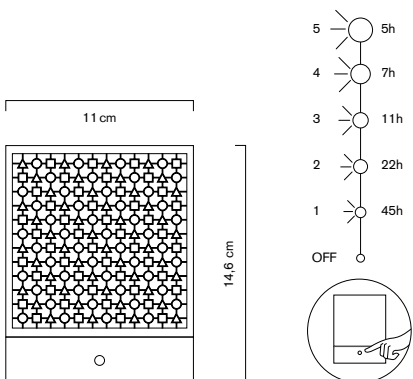

CUBE ALCHIMIE

LAMPE SANS FIL
CORDLESS LAMP

Une œuvre inédite et audacieuse, issue de la collaboration entre HISLE et Tournaire Décor, nouvel écrin de la prestigieuse Maison de joaillerie Tournaire.

C'est tout naturellement le symbole trilogie alchimie qui a été choisi pour cette collaboration, collection iconique de la Maison Tournaire avec ses trois formes : le carré, le triangle, le rond, symboles du cheminement de la vie et de l'évolution de l'Homme.

A new and daring work, resulting from the collaboration between HISLE and Tournaire Décor, the new showcase of the prestigious Tournaire jewelry house.

The trilogy alchemy symbol was naturally chosen for this collaboration, an iconic Tournaire collection with three shapes: the square, the triangle, the circle, symbols of the path of life and the evolution of Man.

Lampe rechargeable avec interrupteur tactile.
Rechargeable lamp with tactile switch.