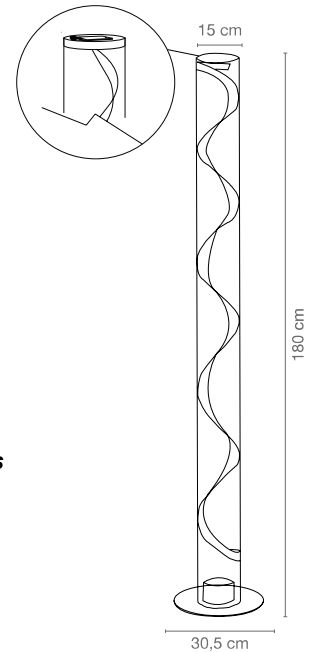

## 5 GRANDE COLONNE SPIRALE

Colonne lumineuse en inox poli miroir perforé  
Hauteur: **180 cm**  
Diamètre tube: **15 cm**  
Diamètre socle: **30,5 cm**  
Source: **LED intégré**  
Intérieur source Bas: **AR 111 puissance 520 Lumens**  
Source haut: **Led Equivalent 1400 Lumens**  
Télécommande: **oui**

## 5 TALL SPIRAL COLUMN

*Light Column in perforated polished stainless steel*  
*Height: 5,9 feet*  
*Tube diameter: 5,9 inches*  
*Base diameter: 12 inches*  
*Source: LED integrated*  
*Bottom source interior: AR 11 power 520 Lumens*  
*Top light Source: LED equivalent 1400 Lumens*  
*Remote control: Yes*

## 3 PETITE COLONNE SPIRALE

Colonne lumineuse en inox poli miroir perforé  
Hauteur: **82 cm**  
Diamètre tube: **10,5 cm**  
Diamètre socle: **22 cm**  
Source: **Halogène 50W**

Disponible en LED sur demande  
Douille: **GU10**  
Poids: **4 Kg**

## 3 SMALL SPIRAL COLUMN

*Light Column in perforated polished stainless steel*  
*Height: 2,6 feet*  
*Tube diameter: 4 inches*  
*Base diameter: 8,6 inches*  
*Source: Halogen 50W*

*Available in LED on request*  
*Socket: GU10*  
*Weight: 8,81 Pounds*