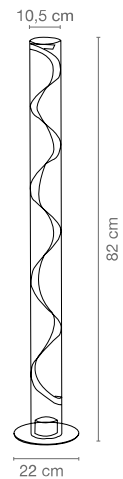

3 SMALL SPIRAL COLUMN

Light Column in perforated polished stainless steel
Height: 2,6 feet
Tube diameter: 4 inches
Base diameter: 8,6 inches
Source: Halogen 50W

Available in LED on request
Socket: GU10
Weight: 8,81 Pounds

Electronic dimmer switch on request