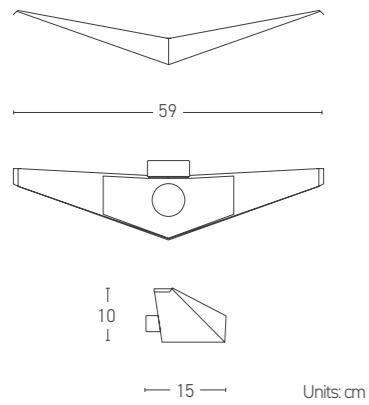

EAGLE

Wall lamp providing indirect light. Made of metal lacquered with epoxy powder. Available in matte black or white finishes. Embedded LED dimmable light source.

Lampada da parete a luce indiretta. Realizzata in metallo laccato a polveri epossidiche. Disponibile nelle finiture nero o bianco opaco. Sorgente LED dimmerabile integrata.