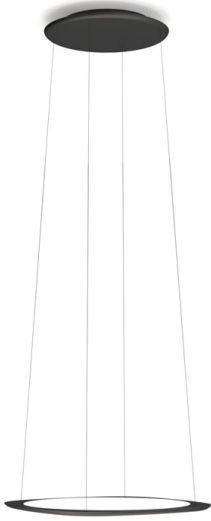

**FLYING** black  
XS33-1

warmDIM

## TECHNISCHE DATEN

Leuchtmittel	LED
warmDIM	Ja
Lichtaustritt	50% direkt / 50% indirekt
Leuchtenlichtstrom	4800 lm
Farbtemperatur	2200 K - 3500 K
Leistung	50 W
Farbwiedergabeindex (CRI)	> 90
Nennspannung	220-240 V
Energieeffizienz	A - A++
Dimmbar	Ja
Art der Dimmung	Casambi
Farbtemperatur steuerbar	Ja
Höhenverstellbar	Ja