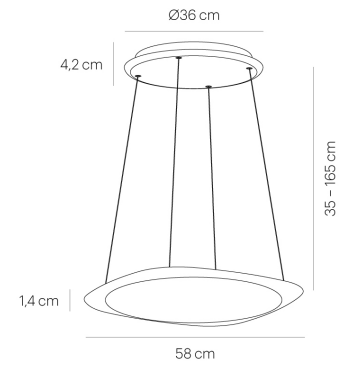

**FLYING** black  
XS33-1

warmDIM

## TECHNISCHE DATEN

Leuchtmittel	LED
warmDIM	Ja
Lichtaustritt	50% direkt / 50% indirekt
Leuchtenlichtstrom	4800 lm
Farbtemperatur	2200 K - 3500 K
Leistung	50 W
Farbwiedergabeindex (CRI)	> 90
Nennspannung	220-240 V
Energieeffizienz	A - A++
Dimmbar	Ja
Art der Dimmung	Casambi
Farbtemperatur steuerbar	Ja
Höhenverstellbar	Ja