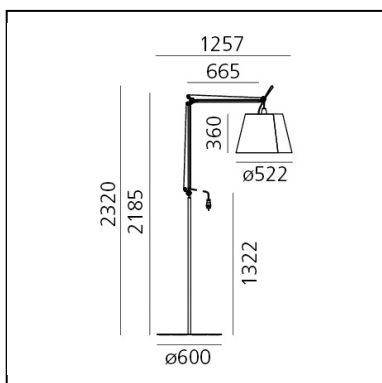

Tolomeo Paralume Outdoor Floor - Body Lamp

Michele De Lucchi
Giancarlo Fassina

IP44 

LUMINAIRE

- Watt: **20W**
- Flux Lumineux (lm): **815lm**
- CCT: **3000K**
- Efficiency: **47%**
- Efficacy: **40.75lm/W**
- CRI: **80**

CODE PRODUIT: T076100

CARACTÉRISTIQUES

- Code Article : **T076100**
- Couleur: **Aluminium**
- Installation: **Lampadaire**
- Matériaux: **Aluminum, steel**
- Séries: **Architectural Outdoor**
- Environnement: **Outdoor**
- Emission: **Direct**
- dessiné par: **Michele De Lucchi, Giancarlo Fassina**

DIMENSIONS

- Diamètre: **cm 52**
- Diamètre de la base: **cm 60**
- Hauteur max. extension: **cm 2.3**

SOURCES INCLUES

- Catégorie: **Led**
- Nombre: **1**
- Watt: **20 W**
- Flux Lumineux (lm): **1865 lm**
- Température de Couleur (K): **3000 K**
- CRI: **80**