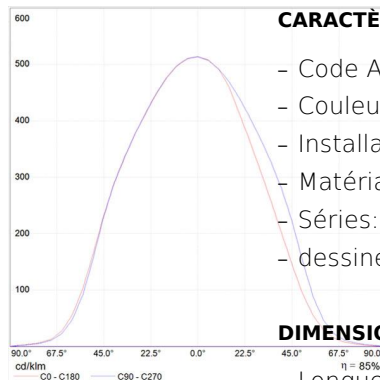

IP20   

CODE PRODUIT: A005600

CARACTÉRISTIQUES

- Code Article : **A005600**
- Couleur: **Aluminium**
- Installation: **Table**
- Matériaux: **aluminium, steel**
- Séries: **Design Collection**
- dessiné par: **Michele De Lucchi, Giancarlo Fassina**

DIMENSIONS

- Longueur : **cm 68**
- Hauteur: **cm 54**
- Diamètre de la base: **cm 20**
- Hauteur max. extension: **cm 108**
- Longueur max. extension: **cm 102**
- Résistance à l'impact: **N/D**
- Test au fil incandescent: **N/D°**