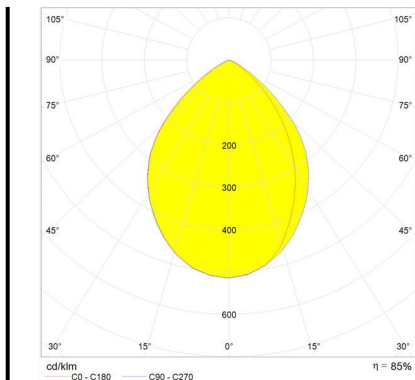

Tolomeo Mini Table LED 3000K - Body Lamp

Michele De Lucchi
Giancarlo Fassina

DESCRIPTION

Structure à bras articulé en aluminium poli, diffuseur, orientable dans toutes les directions, en aluminium anodisé, rotules et supports en aluminium brillant. Système d'équilibrage à ressorts. Accessoire interchangeable: base ronde en aluminium poli, étau et pivot simple ou double en aluminium brillant. Emission lumineuse directe orientable. Couleurs: aluminium, blanc ou noir. Cette lampe est proposée en version halogène, fluo darklight (finition alu ou noir), LED (finition alu uniquement; avec ou sans détecteur de présence) et LED MyWhiteLight (finition alu uniquement). Le code se réfère uniquement au corps de la lampe

IP20   

CODE PRODUIT: A005600

CARACTÉRISTIQUES

- Code Article : **A005600**
- Couleur: **Aluminium**
- Installation: **Table**
- Matériaux: **aluminium, steel**
- Séries: **Design Collection**
- dessiné par: **Michele De Lucchi, Giancarlo Fassina**

DIMENSIONS

- Longueur : **cm 68**
- Hauteur: **cm 54**
- Diamètre de la base: **cm 20**
- Hauteur max. extension: **cm 108**
- Longueur max. extension: **cm 102**
- Résistance à l'impact: **N/D**
- Test au fil incandescent: **N/D°**

LUMINAIRE

- Watt: **10W**
- Tension: **24V**
- Flux Lumineux (lm): **632lm**
- CCT: **3000K**
- Efficiency: **70%**
- Efficacy: **63.18lm/W**
- CRI: **90**
- Dimmer Typology: **Microswitch Dimmer**

Remarques