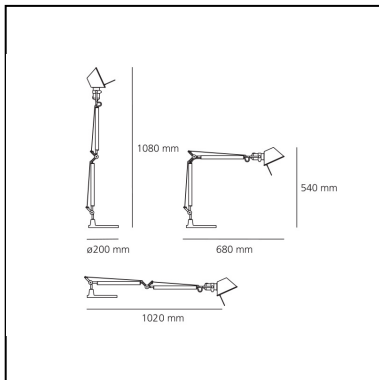

Tolomeo Mini Table - Aluminum - Body Lamp

Michele De Lucchi
Giancarlo Fassina

IP20    

LUMINAIRE

- Watt: **100W**
- Tension: **220V-240V**
- Flux Lumineux (lm): **804lm**
- Efficiency: **58%**
- Efficacy: **8.04lm/W**
- CRI: **100**

Remarques

Interchangeable support: table base, clamp, desk fixed support and twin support that allows two independent lamp units to be fitted. Possibility to mount LED source on E27 Socket. Complete lamp consists of body lamp + accessories

DESCRIPTION

Structure à bras articulé en aluminium poli, diffuseur, orientable dans toutes les directions, en aluminium anodisé, rotules et supports en aluminium brillant. Système d'équilibrage à ressorts. Accessoire interchangeable: base ronde en aluminium poli, étau et pivot simple ou double en aluminium brillant. Emission lumineuse directe orientable. Couleurs: aluminium, blanc ou noir. Cette lampe est proposée en version halogène, fluo darklight (finition alu ou noir), LED (finition alu uniquement; avec ou sans détecteur de présence) et LED MyWhiteLight (finition alu uniquement). Le code se réfère uniquement au corps de la lampe

DIMENSIONS

- Longueur : **cm 68**
- Hauteur: **cm 54**
- Diamètre de la base: **cm 20**
- Hauteur max. extension: **cm 108**
- Longueur max. extension: **cm 102**
- Résistance à l'impact: **N/D**
- Test au fil incandescent: **N/D°**