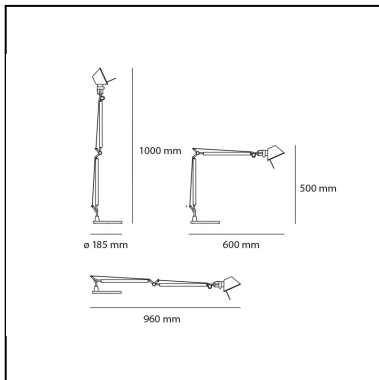

LUMINAIRE

- Watt: **9W**
- Tension: **24V**
- Flux Lumineux (lm): **491lm**
- CCT: **3000K**
- Efficiency: **67%**
- Efficacy: **54.52lm/W**
- CRI: **90**
- Dimmer Typology: **Microswitch Dimmer**

Remarques

Complete lamp consists of body lamp + accessories

DESCRIPTION

Extension de la gamme Tolomeo. La dimension du diffuseur est identique à celui de la Tolomeo Micro, celles de la structure et des bras sont plus importantes, lui permettent d'être utilisée sur les tables de travail et les bureaux. La puissance est variable jusqu'à atteindre 9W. Le code se réfère uniquement au corps de la lampe

CODE PRODUIT: A015120

CARACTÉRISTIQUES

- Code Article : **A015120**
- Couleur: **Gris anthracite**
- Installation: **Table**
- Matériaux: **aluminium, steel**
- Séries: **Design Collection**
- dessiné par: **Michele De Lucchi, Giancarlo Fassina**

DIMENSIONS

- Longueur : **cm 60**
- Hauteur: **cm 50**
- Hauteur max. extension: **cm 100**
- Longueur max. extension: **cm 96**
- Test au fil incandescent: **750°**

SOURCES INCLUES

- Catégorie: **Led**
- Nombre: **1**
- Watt: **9W**
- Température de Couleur (K): **3000K**
- CRI: **90**