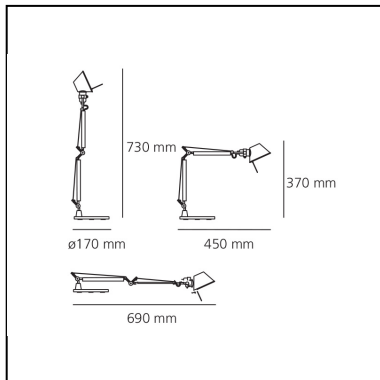

Tolomeo Micro Table - Aluminium - Body Lamp + Base

Michele De Lucchi
Giancarlo Fassina

IP20    

LUMINAIRE

- Watt: **40W**
- Tension: **220V-240V**
- Flux Lumineux (lm): **244lm**
- Efficiency: **57%**
- Efficacy: **6.1lm/W**
- CRI: **100**

Remarques

Interchangeable support: table base, clamp, desk fixed support and twin support that allows two independent lamp units to be fitted. Possibility to mount LED source on E14 Socket

DESCRIPTION

Structure à bras articulé en aluminium poli, diffuseur, orientable dans toutes les directions, en aluminium anodisé, rotules et supports en aluminium brillant. Système d'équilibrage à ressorts. Accessoire interchangeable: base ronde, étau et pivot simple ou double. Emission lumineuse directe orientable. Couleurs: aluminium, aluminium brillant, gris, noir, blanc, rouge, vert, turquoise, orange, bronze et jaune. Proposé en source halogène ou LED (finition alu uniquement). La source LED est incluse.

CODE PRODUIT: A011800

CARACTÉRISTIQUES

- Code Article : **A011800**
- Couleur: **Aluminium**
- Installation: **Table**
- Matériaux: **Aluminium, steel**
- Séries: **Design Collection**
- dessiné par: **Michele De Lucchi, Giancarlo Fassina**

DIMENSIONS

- Longueur : **cm 45**
- Hauteur: **cm 37**
- Diamètre de la base: **cm 17**
- Hauteur max. extension: **cm 73**
- Longueur max. extension: **cm 69**

SOURCE NON INCLUSE

- Catégorie: **HALO**
- Nombre: **1**
- Lbs: **Qt26**
- Watt: **46W**
- Culot: **E14**
- Rendu des couleurs: **1a**
- Température de Couleur (K): **3000K**