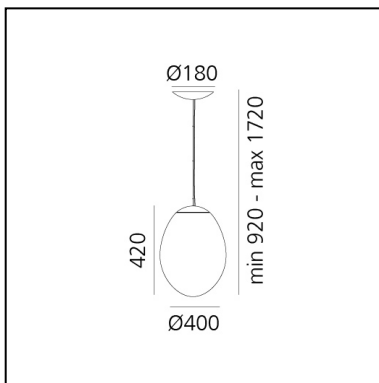

Stellar Nebula - 40

BIG - Bjarke Ingels Group

IP20   Dimmable: 

LUMINAIRE

- Watt: **29W**
- Flux Lumineux (lm): **2400lm**
- CCT: **3000K**
- CRI: **90**
- Dimmable Typology: **Push**

DESCRIPTION

Stellar Nebula is a family of lamps designed by BIG to interpret and enhance artisanal glass blowing with innovative PVD finishing techniques.

CODE PRODUIT: 0152030A

CARACTÉRISTIQUES

- Code Article : **0152030A**
- Couleur: **Iridescent**
- Installation: **Suspension**
- Séries: **Design Collection, 2022 Artemide Collection**
- dessiné par: **BIG - Bjarke Ingels Group**

DIMENSIONS

- Hauteur: **cm 55**
- Diamètre: **cm 40**