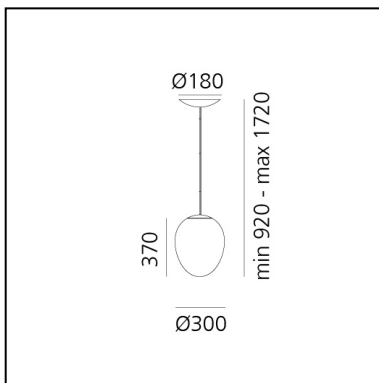

## LUMINAIRE

- Watt: **21W**
- Flux Lumineux (lm): **1750lm**
- CCT: **3000K**
- CRI: **90**
- Dimmable Typology: **Push**

## DIMENSIONS

- Hauteur: **cm 37.5**
- Diamètre: **cm 30**