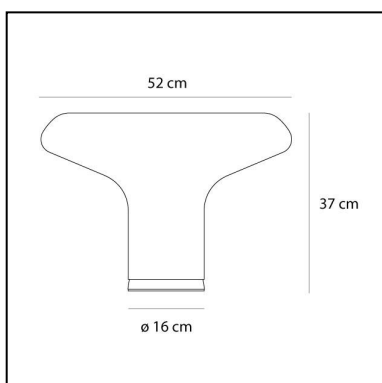

LUMINAIRE

- Watt: **77W**
- Tension: **220V-240V**
- Flux Lumineux (lm): **1180lm**
- Dimmer Typology: **Microswitch Dimmer**

Remarques

Avec variateur d'intensité lumineuse

DESCRIPTION

Lampe de table. Corps et diffuseur en verre de Murano soufflé; base en métal poli. Emission lumineuse diffuse.

CODE PRODUIT: 0054010A

CARACTÉRISTIQUES

- Code Article : **0054010A**
- Couleur: **Transparent**
- Installation: **Table**
- Matériaux: **blown glass, aluminum**
- Séries: **Design Collection, Modern Classic**
- Environnement: **Indoor**
- Type de projet: **Résidentiels**
- Emission: **Diffuse**
- dessiné par: **Angelo Mangiarotti**

DIMENSIONS

- Hauteur: **cm 37**
- Diamètre: **cm 52**
- Diamètre de la base: **cm 16**
- Résistance à l'impact: **N/D**
- Test au fil incandescent: **N/D°**

SOURCE NON INCLUDE

- Catégorie: **HALO**
- Nombre: **1**
- Lbs: **A60**
- Watt: **77W**
- Culot: **E27**
- Rendu des couleurs: **1a**
- Température de Couleur (K): **2900K**
- Durée de vie (h): **1000h**

SOURCES ALTERNATIVES