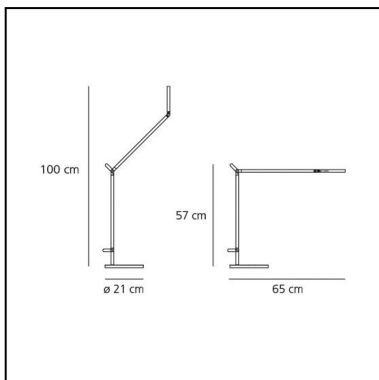

Demetra Table - 3000K - Body Lamp - Anthracite Grey

Naoto Fukasawa

IP20      Dimmable: +  -

LUMINAIRE

- Watt: **8W**
- Tension: **100-240V**
- Flux Lumineux (lm): **385lm**
- CCT: **3000K**
- Efficiency: **54%**
- Efficacy: **48.08lm/W**
- CRI: **90**
- Dimmer Typology: **Microswitch Dimmer**

Remarques

Microswitch dimmer.
Code related only to the body lamp, to be completed with the base/support.

DESCRIPTION

Il s'agit d'une série de lampes de table comprenant différents accessoires : étau ou pivot, d'une liseuse, d'une applique et spot. Matériaux : base en matériau plastique verni, tête et bras en aluminium verni. Spécificités : les bras et le diffuseur sont réglables, orientables et inclinables et intégrant une source LED. Demetra MD : cette version est dotée d'un détecteur de mouvement qui gère l'allumage de l'appareil selon la présence ou non de l'utilisateur.

CODE PRODUIT: 1734010A

CARACTÉRISTIQUES

- Code Article : **1734010A**
- Couleur: **Gris anthracite**
- Installation: **Table**
- Matériaux: **aluminium, technopolymer, steel**
- Séries: **Design Collection**
- Type de projet: **Hospitalité, Résidentiels**
- Emission: **Directe & orientable**
- dessiné par: **Naoto Fukasawa**

DIMENSIONS

- Longueur : **cm 31**
- Largeur: **cm 20**
- Hauteur: **cm 35**
- Diamètre de la base: **cm 20**
- Hauteur max. extension: **cm 102**
- Longueur max. extension: **cm 1,000**
- Résistance à l'impact: **N.D.**
- Test au fil incandescent: **750°**