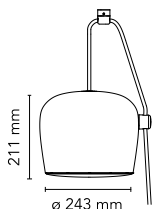

Aim cable-plug

par Ronan & Erwan Bouroullec , 2013

Suspension. Corps en plaque d'aluminium tourné recouvert d'une peinture liquide, diffuseur en polycarbonate optique photogravé. Réflecteur interne en ABS photogravé. Corps orientable. Alimentation directe sur réseau. La longueur du câble utile est de 9 mètres, la lampe peut donc être suspendue à 3 mètres du plafond. Version avec prise murale et dimmer/interrupteur sur le câble.

Montage	Lustre
Environnement	Intérieur
Poids	3,2 Kg
Sources d'éclairage disponibles	1 x MULTICHIP LED 16W Dimmer 2700K CRI90 895lm
Urgence	Sans
Interrupteurs	Si
Tension	230V
Puissance	16W
Batterie	Non
Alimentation fournie	Oui