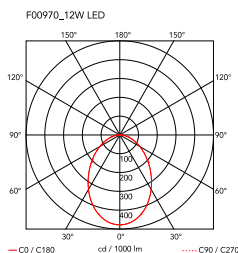

Aim cable-plug

par Ronan & Erwan Bouroullec , 2013

Suspension. Corps en plaque d'aluminium tourné recouvert d'une peinture liquide, diffuseur en polycarbonate optique photogravé. Réflecteur interne en ABS photogravé. Corps orientable. Alimentation directe sur réseau. La longueur du câble utile est de 9 mètres, la lampe peut donc être suspendue à 3 mètres du plafond. Version avec prise murale et dimmer/interrupteur sur le câble.

Montage	Lustre
Environnement	Intérieur
Poids	3,2 Kg
Sources d'éclairage disponibles	1 x MULTICHIP LED 16W Dimmer 2700K CRI90 895lm
Urgence	Sans
Interrupteurs	Si
Tension	230V
Puissance	16W
Batterie	Non
Alimentation fournie	Oui