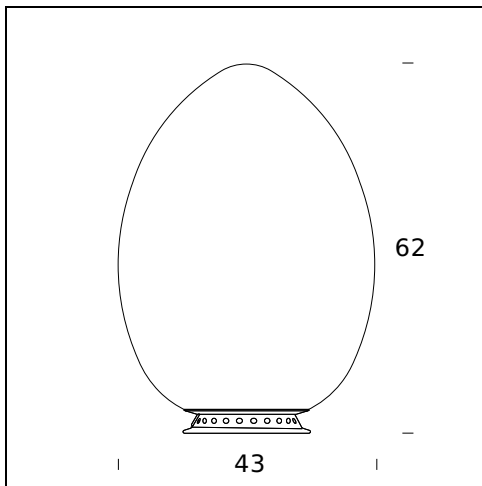

NOM DU MODÈLE: Uovo

CODE: 2646/0

DIMENSIONS: 18 x 28 cm

MATERIALS: Glass

AMPOULES: 1x30W (HA) or 1x12W (FL) E27

PLUG: Black

CÂBLE D'ALIMENTATION: Black

CERTIFICATIONS ET SYMBOLES:

NOM DU MODÈLE: Uovo

CODE: 2646/1

DIMENSIONS: 27 x 44 cm

MATERIALS: Glass

AMPOULES: 1×70W (HA) Eco Saver E27

PLUG: Black

CÂBLE D'ALIMENTATION: Black

DIMMER: Dimmer

CERTIFICATIONS ET SYMBOLES:

NOM DU MODÈLE: Uovo

CODE: 2646

DIMENSIONS: 43 x 62 cm

MATERIALS: Glass

AMPOULES: 1×100W (HA) Eco Saver E27

PLUG: Black

CÂBLE D'ALIMENTATION: Black