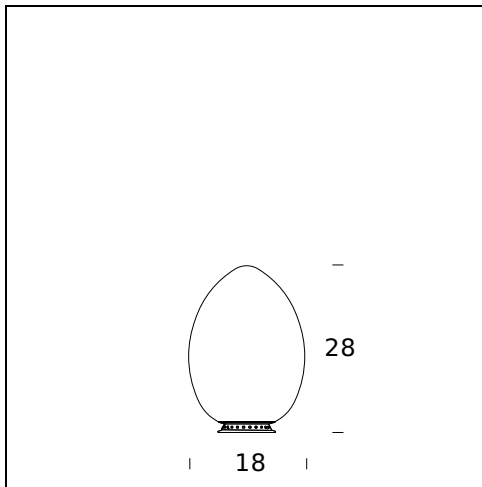

RELATED PRODUCTS

UOVO (LED)

Lampe de Table

SPÉCIFICATIONS TECHNIQUES

Lampe de table. Structure en métal peint en blanc. Diffuseur en verre soufflé blanc satiné. Câble d'alimentation, fiche et interrupteur noirs.

NOM DU MODÈLE: Uovo

CODE: 2646/0

DIMENSIONS: 18 x 28 cm

MATERIALS: Glass

AMPOULES: 1x30W (HA) or 1x12W (FL) E27

PLUG: Black

CÂBLE D'ALIMENTATION: Black

CERTIFICATIONS ET SYMBOLES:

NOM DU MODÈLE: Uovo

CODE: 2646/1

DIMENSIONS: 27 x 44 cm

MATERIALS: Glass

AMPOULES: 1×70W (HA) Eco Saver E27

PLUG: Black

CÂBLE D'ALIMENTATION: Black

DIMMER: Dimmer

CERTIFICATIONS ET SYMBOLES:

NOM DU MODÈLE: Uovo

CODE: 2646

DIMENSIONS: 43 x 62 cm

MATERIALS: Glass

AMPOULES: 1×100W (HA) Eco Saver E27

PLUG: Black

CÂBLE D'ALIMENTATION: Black