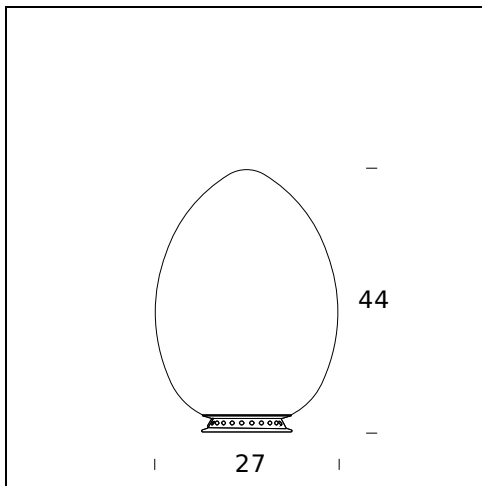

NOM DU MODÈLE: Uovo

CODE: 2646/0

DIMENSIONS: 18 x 28 cm

MATERIALS: Glass

AMPOULES: 1x30W (HA) or 1x12W (FL) E27

PLUG: Black

CÂBLE D'ALIMENTATION: Black

CERTIFICATIONS ET SYMBOLES:

NOM DU MODÈLE: Uovo

CODE: 2646/1

DIMENSIONS: 27 x 44 cm

MATERIALS: Glass

AMPOULES: 1×70W (HA) Eco Saver E27

PLUG: Black

CÂBLE D'ALIMENTATION: Black

DIMMER: Dimmer

CERTIFICATIONS ET SYMBOLES:

NOM DU MODÈLE: Uovo

CODE: 2646

DIMENSIONS: 43 x 62 cm

MATERIALS: Glass

AMPOULES: 1×100W (HA) Eco Saver E27

PLUG: Black

CÂBLE D'ALIMENTATION: Black