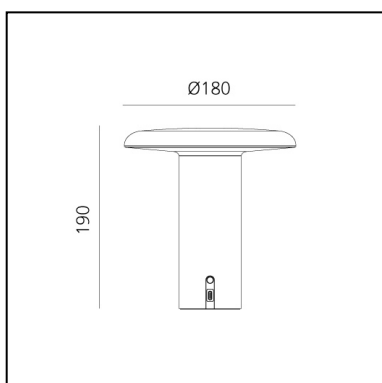

Takku - Varnished White

Foster + Partners

LUMINAIRE

- Watt: **2,5W**

DESCRIPTION

Tack est une portable light absolument transversale, qui assure une lumière parfaite pour le bureau et la lecture, qui peut nous accompagner en toute liberté non seulement sur notre lieu de travail, mais aussi dans les espaces personnels où nous vivons.

La tête contrôle l'émission diffusée sur la surface, en dévoilant la lumière douce émise par la surface interne. 20 heures de liberté sans secteur en font la solution idéale pour interpréter avec flexibilité les espaces de lumière personnelle dans les lieux privés et publics.

CODE PRODUIT: 0151010A

CARACTÉRISTIQUES

- Code Article : **0151010A**
- Couleur: **Varnished white**
- Installation: **Table**
- Séries: **Design Collection, 2022 Artemide Collection**
- dessiné par: **Foster + Partners**

DIMENSIONS

- Hauteur: **cm 19**
- Diamètre: **cm 18**