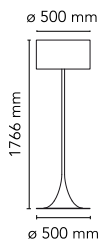

## Spun Light Floor

par Sebastian Wrong , 2003

Lampadaire à lumière diffuse. Corps et diffuseur en plaque de métal tourné, bras support-diffuseur et support-douille en alliage d'aluminium moulé sous pression, ous recouverts d'une peinture liquide dans les couleurs mentionnées ci-dessous. Les supports du diffuseur sont en polycarbonate blanc moulé par injection. Sur le câble il y a le dimmer électronique qui permet de régler pas à pas l'intensité lumineuse.

Montage	Sol
Environnement	Intérieur
Poids	9.3 Kg
Sources d'éclairage disponibles	1 x LED 21W E27 245lm 3000K [e] cod. RF26998 DIMMER
Urgence	Sans
Interrupteurs	Sur le câble, il y a le dimmer électronique qui permet de régler pas à pas l'intensité lumineuse.
Tension	220-240V
Puissance	MAX 250W
Batterie	Non
Alimentation fournie	Oui