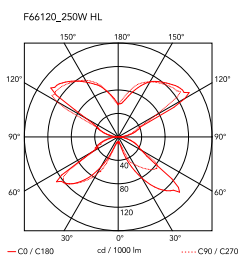

## Spun Light Floor

par Sebastian Wrong , 2003

Lampadaire à lumière diffuse. Corps et diffuseur en plaque de métal tourné, bras support-diffuseur et support-douille en alliage d'aluminium moulé sous pression, ous recouverts d'une peinture liquide dans les couleurs mentionnées ci-dessous. Les supports du diffuseur sont en polycarbonate blanc moulé par injection. Sur le câble il y a le dimmer électronique qui permet de régler pas à pas l'intensité lumineuse.