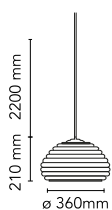

Montage	Lustre
Environnement	Intérieur
Poids	1.5 Kg
Sources d'éclairage disponibles	1 x 8W E27 560lm 2700K [e] cod. RF25569 DIMMER
Urgence	Sans
Tension	220-250V
Puissance	MAX 70W
Batterie	Non
Alimentation fournie	Oui
Longueur cordon	2200 mm
Matériels	Aluminium
Couleurs	 F6500000 - Aluminium Poli
Certificat	   