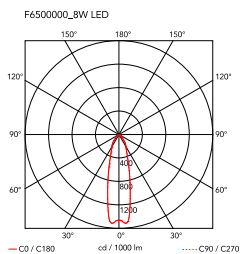

Montage	Lustre
Environnement	Intérieur
Poids	1.5 Kg
Sources d'éclairage disponibles	1 x 8W E27 560lm 2700K [e] cod. RF25569 DIMMER
Urgence	Sans
Tension	220-250V
Puissance	MAX 70W
Batterie	Non
Alimentation fournie	Oui
Longueur cordon	2200 mm
Matériels	Aluminium
Couleurs	 F6500000 - Aluminium Poli
Certificat	   