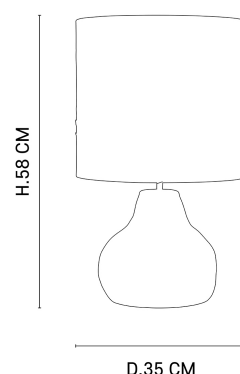

NOM DU PRODUIT : PORTINATX M

PRODUIT : Lampe

CODE : PR503493

REFERENCE : 80213

EAN : 3188000771087

Produit : Lampe en céramique mat. Abat-jour forme cylindre en bana et raphia.

COULEUR : terracotta

MATIERE PRINCIPALE : Céramique

MATIERE SECONDAIRE : Bana

CULOT : E27

PUISSANCE EN W : 60

AMPOULE INCLUSE : 0

LUMENS :

KELVINS :

IP : IP 20

CLASSE : Classe 2

POIDS BRUT EN KG : 2,31

POIDS NET EN KG : 1,52

EMBALLAGE :

BOITE 1 :

BOITE 2 :

PLUS PRODUIT :
Abat-jour France, Cable textile, Interrupteur, Prise

ARTICLE COMPLEMENTAIRE :

TYPE : E27