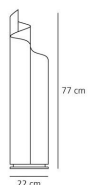

Mezzachimera

Vico Magistretti

IP20     

LUMINAIRE

- Watt: **180W**
- Tension: **220V-240V**
- Flux Lumineux (lm): **2130lm**
- CCT: **2700K**

DESCRIPTION

Base en métal verni blanc; structure/diffuseur en méthacrylate opalin blanc courbés à chaud. Emission lumineuse diffuse.

CODE PRODUIT: 0055010A

CARACTÉRISTIQUES

- Code Article : **0055010A**
- Couleur: **Blanc**
- Installation: **Table**
- Matériaux: **Méthacrylate, aluminium**
- Séries: **Design Collection**
- Environnement: **Indoor**
- Emission: **Diffuse Et Filtré**
- dessiné par: **Vico Magistretti**

DIMENSIONS

- Hauteur: **cm 77**
- Diamètre: **cm 22**
- Résistance à l'impact: **N.D.**
- Test au fil incandescent: **N.D.°**

SOURCE NON INCLUSE

- Catégorie: **HALO**
- Nombre: **3**
- Lbs: **Qt32**
- Watt: **46W**
- Culot: **E27**
- Rendu des couleurs: **1a**
- Durée de vie (h): **2000h**