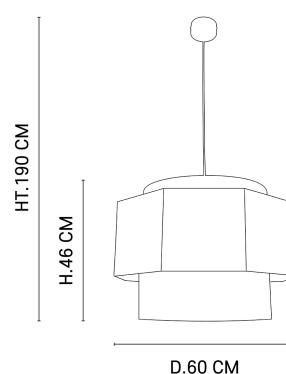

NOM DU PRODUIT : MARRAKECH XL

PRODUIT : Suspension

CODE : 655574

REFERENCE : 5615

EAN : 3188000770554

Produit : Suspension octogone empilement 3 abat-jour en lin lavé et cylindres en bana et raphia fragé. Equipée d'un cordon textile et d'un pavillon en métal assorti adaptable DCL.

IP : IP 20

CLASSE : Classe 2

POIDS BRUT EN KG : 3,625

POIDS NET EN KG : 1,765

EMBALLAGE :

BOITE 1 :

BOITE 2 :

PLUS PRODUIT :