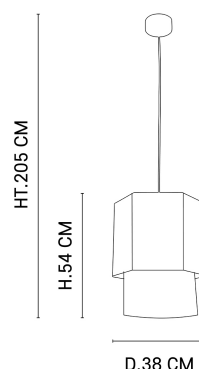

MARRAKECH

Inspirée de la forme des lanternes marocaines à facettes, la gamme Marrakech nous fait voyager au

MARKET SET

LA LUMIÈRE A DU STYLE

Rue Radio-Londres
CS50001 - 33323 BÈGLES CEDEX (FRANCE)
contact@marketset.fr
www.marketset.fr

NOM DU PRODUIT : MARRAKECH M

PRODUIT : Suspension

CODE : 655566

REFERENCE : 5613

EAN : 3188000770479

Produit : Suspension pentagone empilement 2 abat-jour en lin lavé et cylindre en bana et raphia frangé. Equipée d'un cordon textile et d'un pavillon en métal assorti adaptable DCL.

COULEUR : curry

MATIERE PRINCIPALE : Lin

MATIERE SECONDAIRE : Bana

CULOT : E27

PUISSANCE EN W : 60

AMPOULE INCLUSE : 0

LUMENS :

KELVINS :

IP : IP 20

CLASSE : Classe 2

POIDS BRUT EN KG : 2,27

POIDS NET EN KG : 1,14

EMBALLAGE :

BOITE 1 :

BOITE 2 :

PLUS PRODUIT :
Abat-jour France, Cable
textile, Cordeliere, DCL

ARTICLE COMPLEMENTAIRE :

TYPE : E27

WATT MAX : 8.0

COULEUR : ambre

CODE MINOS : 654323

EAN : 3188000760173

MES NOTES: