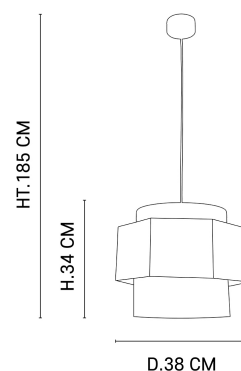

NOM DU PRODUIT : MARRAKECH L

PRODUIT : Suspension

CODE : 655571

REFERENCE : 5614

EAN : 31880000770523

Produit : Suspension heptagone empilement 3 abat-jour en lin lavé et cylindres en bana et raphia frangé. Equipée d'un cordon textile et d'un pavillon en métal assorti adaptable DCL.

COULEUR : **massala**

MATIERE PRINCIPALE : **Lin**

MATIERE SECONDAIRE : **Bana**

CULOT : **E27**

PUISSANCE EN W : **60**

AMPOULE INCLUSE : **0**

LUMENS :

KELVINS :

IP : **IP 20**

CLASSE : **Classe 2**

POIDS BRUT EN KG : **1,68**

POIDS NET EN KG : **1,135**

EMBALLAGE :

BOITE 1 :

BOITE 2 :

PLUS PRODUIT :
Abat-jour France, Cable textile, Cordeliere, DCL