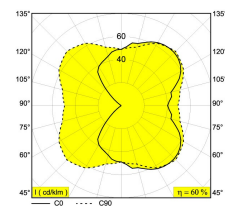

Quote# \_\_\_\_\_

\_\_\_\_\_

Type/Quantity \_\_\_\_\_

\_\_\_\_\_

**MONTUR S LED HW**  
232 112 82

[Lien web](#)

Coloris disponibles: NOIR (232 112 82 B)

INCL.GLASS OPAL  
LED CLUSTER 6,3W / CRI>80 / 2700K / 960lm  
INCL.LED POWER SUPPLY 350mA-DC

TechnicsLED: Source lumineuse: 960 lm // 6 W // 152 lm/W  
Luminaire: 576 lm // 7 W // 80 lm/W

100-240V / 50-60Hz

Classe: I

Poids: 2.3 KG  
Niveau de protection: IP65  
Distance minimale: indisp.

Pour obtenir des instructions d'installation détaillées, Consultez le manuel svp [232\\_112\\_XX\\_HAND.pdf](#)