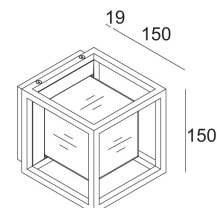

Date _____

_____

Name _____

_____

Client _____

_____

Project name _____

_____

Quote# _____

_____

Type/Quantity _____

_____

MONTUR S LED HW
232 112 82

[Lien web](#)

Coloris disponibles: NOIR (232 112 82 B)

INCL.GLASS OPAL
LED CLUSTER 6,3W / CRI>80 / 2700K / 960lm
INCL.LED POWER SUPPLY 350mA-DC

TechnicsLED: Source lumineuse: 960 lm // 6 W // 152 lm/W
Luminaire: 576 lm // 7 W // 80 lm/W

100-240V / 50-60Hz

Classe: I

Poids: 2.3 KG
Niveau de protection: IP65
Distance minimale: indisp.

Pour obtenir des instructions d'installation détaillées, Consultez le manuel svp [232_112_XX_HAND.pdf](#)