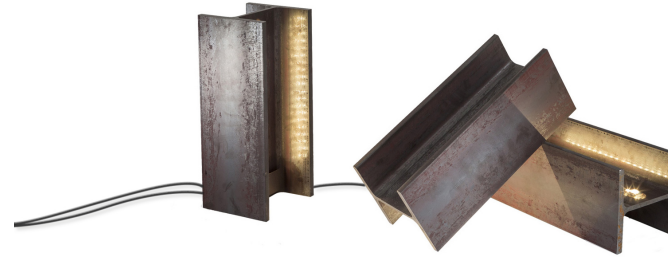

MAIS PLUS QUE CELA JE NE PEUX PAS

Rudy Ricciotti

Famille de lampes en deux tailles, lampes de sol et de table à lumière indirecte de style industriel en métal brut. Chaque lampe est fabriquée de manière artisanale, de sorte que les petites différences esthétiques et de finition entre un produit et un autre sont un signe d'unicité. La version pour sol est également disponible pour une utilisation en extérieur et est traitée avec une vernis protectrice.

LED INDOOR

LAMPING

Source	linear LED
Total power	10W
Emission	direct/indirect
Switching	dimmable, TRIAC
Tension	220V
Color temperature	2700K
Luminous flux	550lm
Typ cri	83
Energy class	A+
Materials	steel
Notes	cable length 2,7m, dimmer on cable, also available in 120V
Net lamp weight	12 kg

Codes

RIC LMM 21

Structure

raw metal

PACKAGE

Package 01

Dimension: 20x20x41 cm / Gross weight: 13,5 kg

Certificazioni

LED OUTDOOR IP 44

LAMPING

Source	linear LED
Total power	10W
Emission	direct/indirect
Switching	dimmable, TRIAC
Tension	220V
Color temperature	2700K
Luminous flux	550lm
Typ cri	85
Energy class	A+
Ip class	44
Materials	steel
Notes	cable length 3m, body and cable IP65 rated, also available in 120V, marine version available on request
Net lamp weight	12 kg