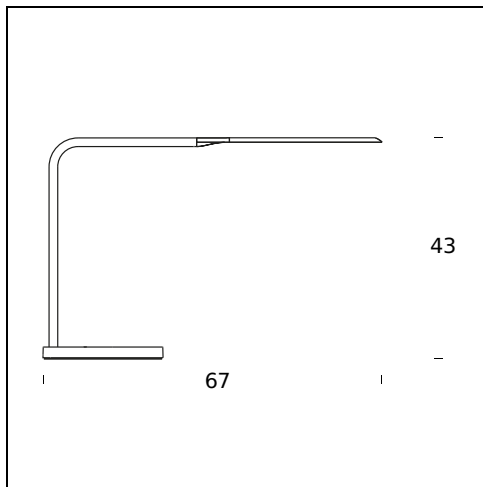

# KINX

Karim Rashid, 2015

Kinx est une lampe de table où design et fonctionnalité coexistent en une forme de symbiose. La tête est formée d'une boucle lumineuse à Led réglables. Cet objet maniable, à positionner à notre convenance, est conçu pour évoquer la gaîté et la légèreté. Le faisceau lumineux est géré électroniquement – On/Off Dim avec un actionneur optique et un point lumineux de couleur bleue. La lampe est munie d'un port USB (1A - 5V) pour recharger smartphones et tablettes.

**SPÉCIFICATIONS TECHNIQUES**

Lampe de table. Tête en alliage d'aluminium et base en alliage zamac, moulées sous pression. Diffuseur en polymère. Driver sur câble avec prise multi standard "plug&play" et cordon d'alimentation noirs. Allumage et régulation d'intensité lumineuse sur la base. La lampe est munie d'un port USB (1A - 5V) pour recharge d'appareils. Disponible en noir, blanc et rose.

**NOM DU MODÈLE:** KINX

**CODE:** 4312..

**DIMENSIONS:** 67 x 43 x 15 cm

**MATERIALS:** Aluminum

**COULEURS**

- Black - RAL Code: RAL 9005 Matt
- Pink - RAL Code: RAL 4003 Matt
- White - RAL Code: RAL 9003 Matt

**AMPOULES:** 7,5W LED (2700 K, CRI>80, 940 Lm)

**DIMMER:** dimmer on the base

**CERTIFICATIONS ET SYMBOLES:**

Subject to technical modifications and modifications to content