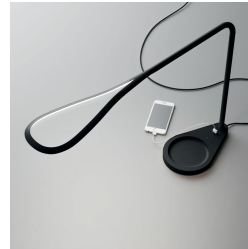

# KINX

Karim Rashid, 2015

Kinx est une lampe de table où design et fonctionnalité coexistent en une forme de symbiose. La tête est formée d'une boucle lumineuse à Led réglables. Cet objet maniable, à positionner à notre convenance, est conçu pour évoquer la gaîté et la légèreté. Le faisceau lumineux est géré électroniquement – On/Off Dim avec un actionneur optique et un point lumineux de couleur bleue. La lampe est munie d'un port USB (1A - 5V) pour recharger smartphones et tablettes.

**SPÉCIFICATIONS TECHNIQUES**

Lampe de table. Tête en alliage d'aluminium et base en alliage zamac, moulées sous pression. Diffuseur en polymère. Driver sur câble avec prise multi standard "plug&play" et cordon d'alimentation noirs. Allumage et régulation d'intensité lumineuse sur la base. La lampe est munie d'un port USB (1A - 5V) pour recharge d'appareils. Disponible en noir, blanc et rose.

**AMPOULES:** 7,5W LED (2700 K, CRI>80, 940 Lm)

**DIMMER:** dimmer on the base

**CERTIFICATIONS ET SYMBOLES:**

Subject to technical modifications and modifications to content