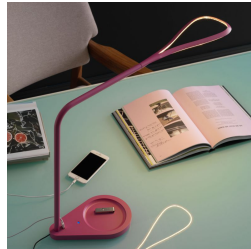

# KINX

Karim Rashid, 2015

Kinx est une lampe de table où design et fonctionnalité coexistent en une forme de symbiose. La tête est formée d'une boucle lumineuse à Led réglables. Cet objet maniable, à positionner à notre convenance, est conçu pour évoquer la gaîté et la légèreté. Le faisceau lumineux est géré électroniquement – On/Off Dim avec un actionneur optique et un point lumineux de couleur bleue. La lampe est munie d'un port USB (1A - 5V) pour recharger smartphones et tablettes.

**SPÉCIFICATIONS TECHNIQUES**

Lampe de table. Tête en alliage d'aluminium et base en alliage zamac, moulées sous pression. Diffuseur en polymère. Driver sur câble avec prise multi standard "plug&play" et cordon d'alimentation noirs. Allumage et régulation d'intensité lumineuse sur la base. La lampe est munie d'un port USB (1A - 5V) pour recharge d'appareils. Disponible en noir, blanc et rose.

**AMPOULES:** 7,5W LED (2700 K, CRI>80, 940 Lm)

**DIMMER:** dimmer on the base

**CERTIFICATIONS ET SYMBOLES:**

Subject to technical modifications and modifications to content