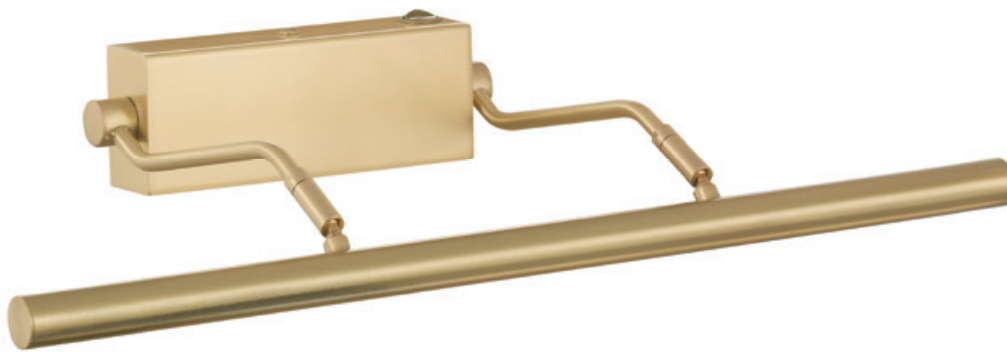

HEGE – Wandleuchten

HEGE – wall lamps

Artikel | article

HEGE-45

21.797.01

Messing poliert | brass polished

21.797.03

Messing matt | brass dull

21.797.05

mattnickel | nickel dull

Leuchtmittel | lamp

2 x 3 W LED – 672 lm – 2.700 K – Ra > 90

Info | info

- mit Schalter | with switch
- Energieeffizienzklasse E
Energy Efficiency Class E

Zeichnung | technical drawing

Artikel | article

HEGE-30

21.798.01

Messing poliert | brass polished

21.798.03

Messing matt | brass dull

21.798.05

mattnickel | nickel dull