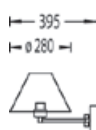

21.826.05

mattnickel - Schirm Honan weiß

nickel dull - shade honan white

Leuchtmittel | lamp

1 x E27 LED excl.

Info | info

- ohne Schalter | without switch
- Schirm | shade
ø 100 mm, ø 280 mm, H. 180 mm

Zeichnung | technical drawing

nickel dull - shade Silkolite snow white

Leuchtmittel | lamp

1 x E27 LED excl.

Info | info

- ohne Schalter | without switch
- Schirm | shade
ø 100 mm, ø 280 mm, H. 180 mm

Zeichnung | technical drawing

HEDI – Wandleuchten