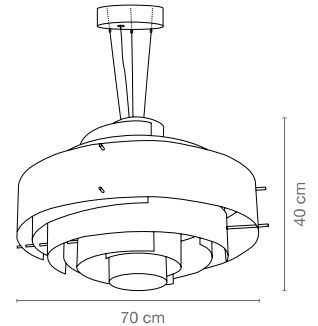

## 6A GALAXIE

Suspension en inox poli miroir perforé  
Hauteur: **40 cm**  
Diamètre: **70 cm**  
Source: **Halogène 1X100W**

Disponible en LED sur demande  
Douille: **E27**  
Poids: **10 kg**

## 6B GALAXIE

Suspension en inox poli miroir perforé  
Produit à la demande  
Hauteur: **60 cm**  
Diamètre: **95 cm**  
Source: **Halogène 6X60W**

Disponible en LED sur demande  
Douille: **E14**  
Poids: **20 kg**

## 6C GALAXIE

Suspension en inox poli miroir perforé  
Produit à la demande  
Hauteur: **80 cm**  
Diamètre: **140 cm**  
Source: **Halogène 6X100W**

Disponible en LED sur demande  
Douille: **E27**  
Poids: **40 kg**

## 6A GALAXY

*Suspension in perforated polished stainless steel*  
*Height: 15,7 inches*  
*Diameter: 27 inches*  
*Source: Halogen 1X100W*

*Available in LED on request*  
*Socket: E27*  
*Weight: 22 pounds*