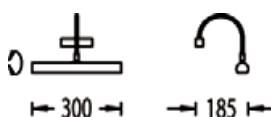

21.316.04

bronze | bronze

21.316.05

mattnickel | nickel dull

Leuchtmittel | lamp

2 x E14, max. je 25 W, spezial Birnenform T-Fridge

Zeichnung | technical drawing

Artikel | article