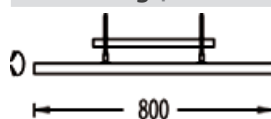

21.294.04

bronze | bronze

21.294.05

mattnickel | nickel dull

Leuchtmittel | lamp

4 x E14, max. je 25 W, spezial Birnenform T-Fridge

Zeichnung | technical drawing

GRIT – Wandleuchten