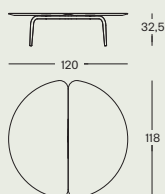

Graphium

681 – 682

design
Garcia Cumini, 2019

681

140x60 cm
200x60 cm

682

Tavolini

Struttura in acciaio verniciato colore bianco o nero. Piani in marmo Calacatta grigio, in marmo rosso Lepanto o in marmo Sahara Noir con verniciatura protettiva antimacchia, in poliester trasparente opaco.