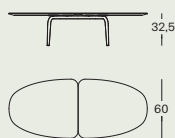

Graphium

681 – 682

design
Garcia Cumini, 2019

681

140x60 cm
200x60 cm

682

Tavolini

Struttura in acciaio verniciato colore bianco o nero. Piani in marmo Calacatta grigio, in marmo rosso Lepanto o in marmo Sahara Noir con verniciatura protettiva antimacchia, in poliester trasparente opaco.

Small tables

Black or white varnished steel frame. Tops available either in grey Calacatta marble, in red Lepanto marble or in Sahara Noir marble with stain-resistant protective varnish, in clear matt polyester.

Petites tables

Structure en acier verni blanc ou noir. Plateaux en marbre Calacatta gris, en marbre rouge Lepanto ou en marbre Sahara Noir avec peinture de protection anti taches en polyester transparent opaque.