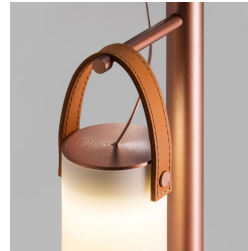

GALERIE

Federico Peri, 2017

L'élément caractérisant de Galerie est le diffuseur qui, tant au niveau esthétique que fonctionnel, s'inspire des anciennes lampes à huile qui évoquent la Belle Époque. Le diffuseur, soufflé en quatre couches de verre, dont l'intérieur et l'extérieur sont en deux couleurs différentes, est blanc lorsqu'il est éteint, puis couleur ambre une fois s'il est allumé. Il est également muni d'une sangle en cuir qui permet de fixer l'appareil en différentes positions sur la structure. Dans la version de sol, la lampe est disponible en deux versions d'utilisation: de lecture avec un diffuseur, pour recréer une ambiance idéale pour lire, de sol, avec trois diffuseurs positionnés à différentes hauteurs, pour un éclairage d'ambiance diffus. La famille compte également une version murale. La variété des matériaux (verre, cuir, métal et marbre) associés de façon inédite pour une lampe, rend cette famille à la fois particulièrement riche, élégante et équilibrée. Galerie exprime avec un goût contemporain un objet qui évoque d'autres temps.

RELATED PRODUCTS

GALERIE

Applique

SPÉCIFICATIONS TECHNIQUES

NOM DU MODÈLE: Galerie reading lamp

CODE: 4400QZ

DIMENSIONS: Ø 19,6 x 149,5

MATERIALS: Glass, metal, marble

COULEURS

🌀 Marble/Brushed Warm Grey

AMPOULES: 6W Led (2700K, CRI>80, Lumen 850)

DIMMER: Dimmer

CERTIFICATIONS ET SYMBOLES:

NOM DU MODÈLE: Galerie

CODE: 4476QZ

DIMENSIONS: Ø 19,6 x 190

MATERIALS: Glass, metal, marble

COULEURS

 Marble/Brushed Warm Grey

AMPOULES: 3x6W Led (2700K, CRI>80, Lumen 2550)

DIMMER: Dimmer

CERTIFICATIONS ET SYMBOLES:

 IP20 *Classe III* 

Subject to technical modifications and modifications to content