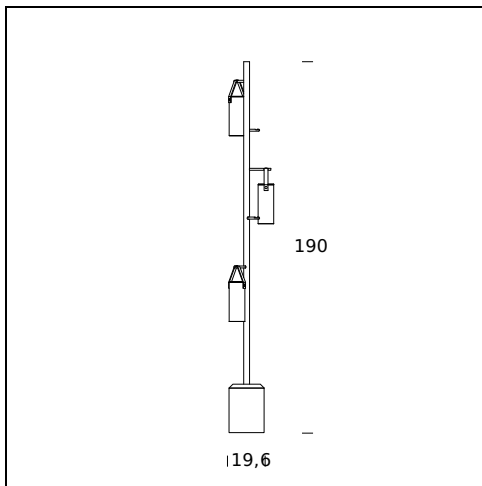

RELATED PRODUCTS

GALERIE

Applique

SPÉCIFICATIONS TECHNIQUES

NOM DU MODÈLE: Galerie reading lamp

CODE: 4400QZ

DIMENSIONS: Ø 19,6 x 149,5

MATERIALS: Glass, metal, marble

COULEURS

🌀 Marble/Brushed Warm Grey

AMPOULES: 6W Led (2700K, CRI>80, Lumen 850)

DIMMER: Dimmer

CERTIFICATIONS ET SYMBOLES:

NOM DU MODÈLE: Galerie

CODE: 4476QZ

DIMENSIONS: Ø 19,6 x 190