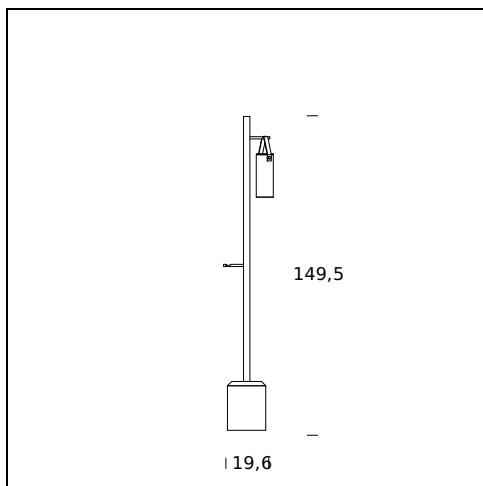

GALERIE

Federico Peri, 2017

L'élément caractérisant de Galerie est le diffuseur qui, tant au niveau esthétique que fonctionnel, s'inspire des anciennes lampes à huile qui évoquent la Belle Époque. Le diffuseur, soufflé en quatre couches de verre, dont l'intérieur et l'extérieur sont en deux couleurs différentes, est blanc lorsqu'il est éteint, puis couleur ambre une fois s'il est allumé. Il est également muni d'une sangle en cuir qui permet de fixer l'appareil en différentes positions sur la structure. Dans la version de sol, la lampe est disponible en deux versions d'utilisation: de lecture avec un diffuseur, pour recréer une ambiance idéale pour lire, de sol, avec trois diffuseurs positionnés à différentes hauteurs, pour un éclairage d'ambiance diffus. La famille compte également une version murale. La variété des matériaux (verre, cuir, métal et marbre) associés de façon inédite pour une lampe, rend cette famille à la fois particulièrement riche, élégante et équilibrée. Galerie exprime avec un goût contemporain un objet qui évoque d'autres temps.

RELATED PRODUCTS

GALERIE

Applique

SPÉCIFICATIONS TECHNIQUES

NOM DU MODÈLE: Galerie reading lamp

CODE: 4400QZ

DIMENSIONS: Ø 19,6 x 149,5

MATERIALS: Glass, metal, marble

COULEURS

🌀 Marble/Brushed Warm Grey

AMPOULES: 6W Led (2700K, CRI>80, Lumen 850)

DIMMER: Dimmer

CERTIFICATIONS ET SYMBOLES:

NOM DU MODÈLE: Galerie

CODE: 4476QZ

DIMENSIONS: Ø 19,6 x 190

MATERIALS: Glass, metal, marble

COULEURS

 Marble/Brushed Warm Grey

AMPOULES: 3x6W Led (2700K, CRI>80, Lumen 2550)

DIMMER: Dimmer

CERTIFICATIONS ET SYMBOLES:

 IP20 *Classe III* 

Subject to technical modifications and modifications to content