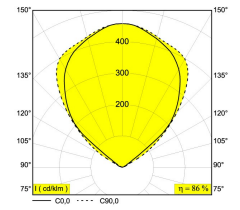

Date _____

_____

Name _____

_____

Client _____

_____

Project name _____

_____

Quote# _____

_____

Type/Quantity _____

_____

_____

_____

_____

_____

18/06/2020 16:52:07

GALAXL LP 927 DIM8
12219 9208

[Lien web](#)

Coloris disponibles: **BLANC (12219 9208 W)**

NON ADJUSTABLE
1 x LED 7,1W / CRI>90 / 2700K / 743lm
REFLECTOR 92°
INCL.DIMMABLE LED POWER SUPPLY 350 mA-DC
MAINS DIMMING - TRAILING EDGE
Other CRI or KELVIN on request

Technics LED: Source lumineaire: 743 lm // 7 W // 111 lm/W
Lumineaire: 637 lm // 8 W // 78 lm/W

220-240V / 50-60Hz

Classe: I

Poids: 0.8 KG
Niveau de protection: IP20
Distance minimale: indis.

Pour obtenir des instructions d'installation détaillées, Consultez le manuel svp [12219_XXXX_HAND.pdf](#)