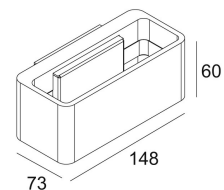

Date _____

_____

Name _____

_____

Client _____

_____

Project name _____

_____

Quote# _____

_____

Type/Quantity _____

_____

_____

GALAT 927 12220 9200

[Lien web](#)

Coloris disponibles: BLANC (12220 9200 W)

NON ADJUSTABLE
LED CLUSTER 9,4W / CRI>90 / 2700K / 1422lm
INCL.LED POWER SUPPLY 350mA-DC

Technics LED: Source lumineaire: 1422 lm // 9 W // 151 lm/W
Luminaire: 643 lm // 10 W // 59 lm/W

220-240V / 50-60Hz

Classe: II

Poids: 0.5 KG
Niveau de protection: IP20
Distance minimale: indisponible.

Pour obtenir des instructions d'installation détaillées, Consultez le manuel svp [12220_XXXX_HAND.pdf](#)