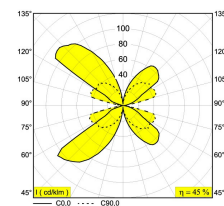

Coloris disponibles: BLANC (12220 9200 W)

NON ADJUSTABLE
LED CLUSTER 9,4W / CRI>90 / 2700K / 1422lm
INCL.LED POWER SUPPLY 350mA-DC

Technics LED: Source lumineaire: 1422 lm // 9 W // 151 lm/W
Luminaire: 643 lm // 10 W // 59 lm/W