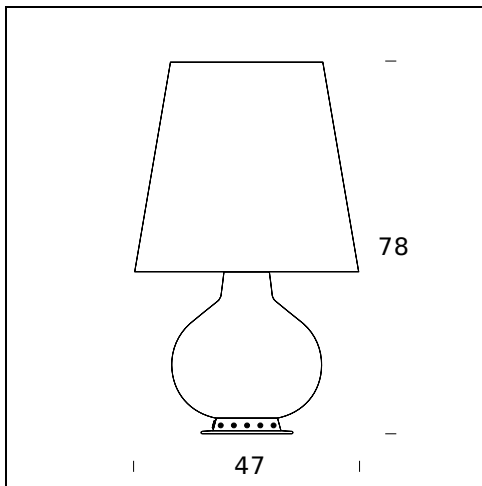

 IP20
 
 Classe II  

**NOM DU MODÈLE:** Fontana

**CODE:** F185305125..NE

**DIMENSIONS:** Ø 32 x 53 cm

**MATERIALS:** Glass

**COULEURS**

- Black
- Light Grey
- Purple Amethyst

**AMPOULES:** LED 1x21W E27 (2700K, 2500Lm) + LED 2x4,5W E14 (2700K, 2x470Lm) or HA 1x100W E27 (2900K, 1800Lm) + HA 2x30W E14 (2700K, 2x405Lm)

**PLUG:** Black

**CÂBLE D'ALIMENTATION:** Black

**CERTIFICATIONS ET SYMBOLES:**

**NOM DU MODÈLE:** Fontana

**CODE:** F185305100BINE

**DIMENSIONS:** Ø 32 x 53 cm

**MATERIALS:** Glass

**COULEURS**

**NOM DU MODÈLE:** Fontana

**CODE:** F185310100BINE

**DIMENSIONS:** Ø 47x78 cm

**MATERIALS:** Glass

**COULEURS**

White

**AMPOULES:** LED 1x21W E27 (2700K, 2500Lm) + LED 4x4W E27 (2700K, 4x400Lm) + LED 2x4,5W E14 (2700K, 2x470Lm) or HA 1x100W E27 (2900K, 1800Lm) + HA 4x46W E27 (2700K, 4x700Lm) + HA 2x30W E14 (2700K, 2x405Lm)

**PLUG:** Black

**CÂBLE D'ALIMENTATION:** Black

**CERTIFICATIONS ET SYMBOLES:**

**NOM DU MODÈLE:** Fontana

**CODE:** F185310125NENE

**DIMENSIONS:** Ø 47 x 78 cm

**MATERIALS:** Glass

**COULEURS**