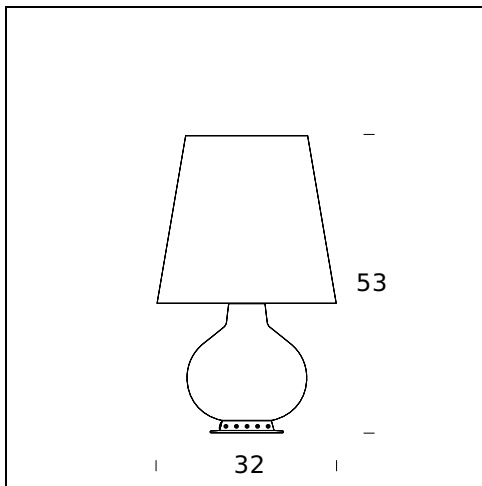

**NOM DU MODÈLE:** Fontana

**CODE:** F185300125..NE

**DIMENSIONS:** Ø 20 x 34 cm

**MATERIALS:** Glass

**COULEURS**

- Black
- Light Grey
- Purple Amethyst

**AMPOULES:** LED 1x21W E27 (2700K, 2500Lm) + LED 2x4W G9 (2700K, 2x400Lm) or HA 1x100W E27 (2900K, 1800Lm) + HA 2x30W G9 (2700K, 2x405Lm)

**PLUG:** Black

**CÂBLE D'ALIMENTATION:** Black

**CERTIFICATIONS ET SYMBOLES:**

**NOM DU MODÈLE:** Fontana

**CODE:** F185300100BINE

**DIMENSIONS:** ø 20 x 34 cm

**MATERIALS:** Glass

**COULEURS**

 IP20
 
 Classe II  

**NOM DU MODÈLE:** Fontana

**CODE:** F185305125..NE

**DIMENSIONS:** Ø 32 x 53 cm

**MATERIALS:** Glass

**COULEURS**

- Black
- Light Grey
- Purple Amethyst

**AMPOULES:** LED 1x21W E27 (2700K, 2500Lm) + LED 2x4,5W E14 (2700K, 2x470Lm) or HA 1x100W E27 (2900K, 1800Lm) + HA 2x30W E14 (2700K, 2x405Lm)

**PLUG:** Black

**CÂBLE D'ALIMENTATION:** Black

**CERTIFICATIONS ET SYMBOLES:**

**NOM DU MODÈLE:** Fontana

**CODE:** F185305100BINE

**DIMENSIONS:** Ø 32 x 53 cm

**MATERIALS:** Glass

**COULEURS**