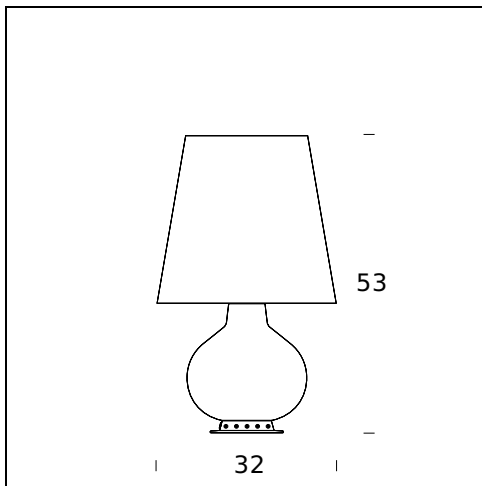

**PLUG:** Black

**CÂBLE D'ALIMENTATION:** Black

**CERTIFICATIONS ET SYMBOLES:**

**NOM DU MODÈLE:** Fontana

**CODE:** F185300100BINE

**DIMENSIONS:** ø 20 x 34 cm

**MATERIALS:** Glass

**COULEURS**

 IP20
 
 Classe II  

**NOM DU MODÈLE:** Fontana

**CODE:** F185305125..NE

**DIMENSIONS:** Ø 32 x 53 cm

**MATERIALS:** Glass

**COULEURS**

- Black
- Light Grey
- Purple Amethyst

**AMPOULES:** LED 1x21W E27 (2700K, 2500Lm) + LED 2x4,5W E14 (2700K, 2x470Lm) or HA 1x100W E27 (2900K, 1800Lm) + HA 2x30W E14 (2700K, 2x405Lm)

**PLUG:** Black

**CÂBLE D'ALIMENTATION:** Black

**CERTIFICATIONS ET SYMBOLES:**

**NOM DU MODÈLE:** Fontana

**CODE:** F185305100BINE

**DIMENSIONS:** Ø 32 x 53 cm

**MATERIALS:** Glass

**COULEURS**

**NOM DU MODÈLE:** Fontana

**CODE:** F185310100BINE

**DIMENSIONS:** Ø 47x78 cm

**MATERIALS:** Glass

**COULEURS**

White

**AMPOULES:** LED 1x21W E27 (2700K, 2500Lm) + LED 4x4W E27 (2700K, 4x400Lm) + LED 2x4,5W E14 (2700K, 2x470Lm) or HA 1x100W E27 (2900K, 1800Lm) + HA 4x46W E27 (2700K, 4x700Lm) + HA 2x30W E14 (2700K, 2x405Lm)