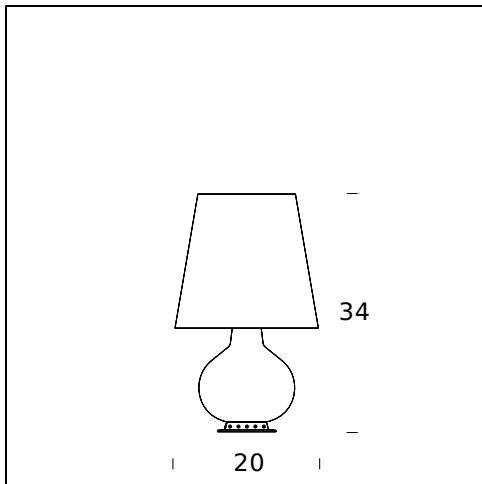

**NOM DU MODÈLE:** Fontana

**CODE:** F185300125..NE

**DIMENSIONS:** Ø 20 x 34 cm

**MATERIALS:** Glass

**COULEURS**

- Black
- Light Grey
- Purple Amethyst

**AMPOULES:** LED 1x21W E27 (2700K, 2500Lm) + LED 2x4W G9 (2700K, 2x400Lm) or HA 1x100W E27 (2900K, 1800Lm) + HA 2x30W G9 (2700K, 2x405Lm)

**PLUG:** Black

**CÂBLE D'ALIMENTATION:** Black

**CERTIFICATIONS ET SYMBOLES:**

**NOM DU MODÈLE:** Fontana

**CODE:** F185300100BINE

**DIMENSIONS:** ø 20 x 34 cm

**MATERIALS:** Glass

**COULEURS**

 IP20
 
 Classe II  

**NOM DU MODÈLE:** Fontana

**CODE:** F185305125..NE

**DIMENSIONS:** Ø 32 x 53 cm

**MATERIALS:** Glass

**COULEURS**

- Black
- Light Grey
- Purple Amethyst

**AMPOULES:** LED 1x21W E27 (2700K, 2500Lm) + LED 2x4,5W E14 (2700K, 2x470Lm) or HA 1x100W E27 (2900K, 1800Lm) + HA 2x30W E14 (2700K, 2x405Lm)

**NOM DU MODÈLE:** Fontana

**CODE:** F185310100BINE

**DIMENSIONS:** Ø 47x78 cm

**MATERIALS:** Glass

**COULEURS**

White

**AMPOULES:** LED 1x21W E27 (2700K, 2500Lm) + LED 4x4W E27 (2700K, 4x400Lm) + LED 2x4,5W E14 (2700K, 2x470Lm) or HA 1x100W E27 (2900K, 1800Lm) + HA 4x46W E27 (2700K, 4x700Lm) + HA 2x30W E14 (2700K, 2x405Lm)