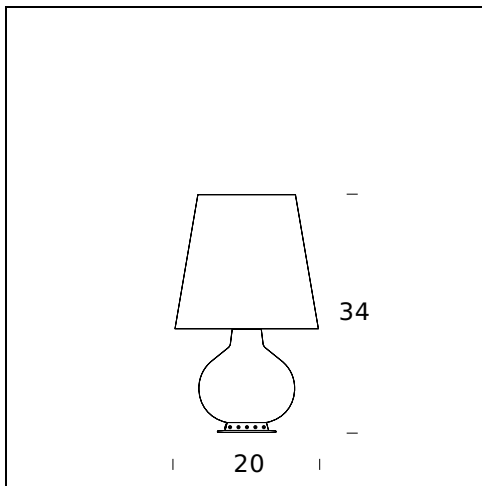

**NOM DU MODÈLE:** Fontana

**CODE:** F185300125..NE

**DIMENSIONS:** Ø 20 x 34 cm

**MATERIALS:** Glass

**COULEURS**

- Black
- Light Grey
- Purple Amethyst

**AMPOULES:** LED 1x21W E27 (2700K, 2500Lm) + LED 2x4W G9 (2700K, 2x400Lm) or HA 1x100W E27 (2900K, 1800Lm) + HA 2x30W G9 (2700K, 2x405Lm)

**PLUG:** Black

**CÂBLE D'ALIMENTATION:** Black

**CERTIFICATIONS ET SYMBOLES:**

**NOM DU MODÈLE:** Fontana

**CODE:** F185300100BINE

**DIMENSIONS:** ø 20 x 34 cm

**MATERIALS:** Glass

**COULEURS**

 IP20
 
 Classe II  

**NOM DU MODÈLE:** Fontana

**CODE:** F185305125..NE

**DIMENSIONS:** Ø 32 x 53 cm

**MATERIALS:** Glass

**COULEURS**

- Black
- Light Grey
- Purple Amethyst

**AMPOULES:** LED 1x21W E27 (2700K, 2500Lm) + LED 2x4,5W E14 (2700K, 2x470Lm) or HA 1x100W E27 (2900K, 1800Lm) + HA 2x30W E14 (2700K, 2x405Lm)

**NOM DU MODÈLE:** Fontana

**CODE:** F185310100BINE

**DIMENSIONS:** Ø 47x78 cm

**MATERIALS:** Glass

**COULEURS**

White

**AMPOULES:** LED 1x21W E27 (2700K, 2500Lm) + LED 4x4W E27 (2700K, 4x400Lm) + LED 2x4,5W E14 (2700K, 2x470Lm) or HA 1x100W E27 (2900K, 1800Lm) + HA 4x46W E27 (2700K, 4x700Lm) + HA 2x30W E14 (2700K, 2x405Lm)