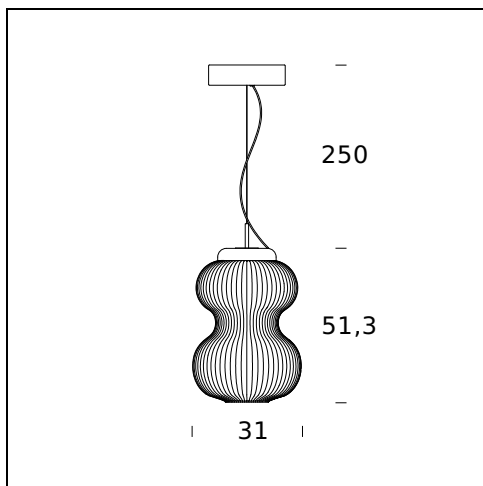

KANJI

Denis Guidone, 2017

Kanji est une famille d'appareils d'éclairage qui réinterprète avec un goût contemporain les traditionnelles lanternes portatives orientales. Disponible en version de table et à suspension, elle est créée en deux formes qui s'inspirent des porcelaines chinoises de la période Ming. Le diffuseur, en verre soufflé à la bouche en deux nuances blanc acidé et fumé translucide, est orné d'une décoration superficielle plissée. Un anneau de leds court à l'intérieur de la structure et fait rayonner le diffuseur d'une lumière magique. Cette lampe évoque l'Orient, pas seulement au niveau de la forme, mais aussi par son nom (les kanji sont les caractères d'origine chinoise utilisés dans l'écriture japonaise conjointement avec les alphabets hiragana et katakana) et elle est conçue pour être utilisée seule. Toutefois, utilisées deux par deux, dans les deux formes, elles amplifient leur force esthétique.

RELATED PRODUCTS

KANJI

Lampe de Table

SPÉCIFICATIONS TECHNIQUES

NOM DU MODÈLE: Kanji suspension lamp

CODE: 4386NN/..

DIMENSIONS: Ø 31 x 51,3 + 250

MATERIALS: Glass, metal

COULEURS

- Grey Fumè
- White

AMPOULES: 13W Led (2700K, CRI>80, Lumen 900) + 4W Led (2700K, CRI>80, Lumen 450) - direct light emission

DIMMER: Dimmer

CERTIFICATIONS ET SYMBOLES:

CE IP20

NOM DU MODÈLE: Kanji suspension lamp

CODE: 4388NN/..

DIMENSIONS: Ø 42,7 x 39 + 250

MATERIALS: Glass, metal

COULEURS

- Grey Fumè
- White

AMPOULES: 10W Led (2700K, CRI>80, Lumen1000)

DIMMER: Dimmer

CERTIFICATIONS ET SYMBOLES: