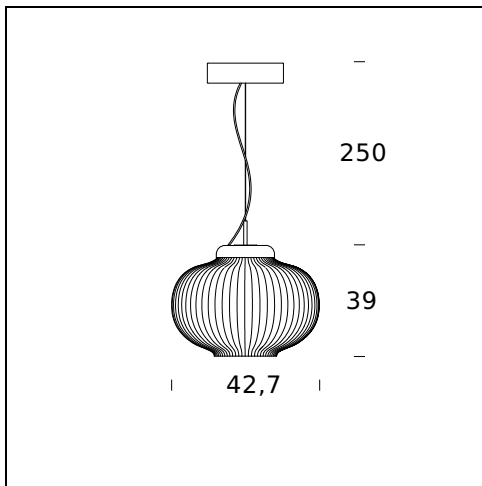

KANJI

Denis Guidone, 2017

Kanji est une famille d'appareils d'éclairage qui réinterprète avec un goût contemporain les traditionnelles lanternes portatives orientales. Disponible en version de table et à suspension, elle est créée en deux formes qui s'inspirent des porcelaines chinoises de la période Ming. Le diffuseur, en verre soufflé à la bouche en deux nuances blanc acidé et fumé translucide, est orné d'une décoration superficielle plissée. Un anneau de leds court à l'intérieur de la structure et fait rayonner le diffuseur d'une lumière magique. Cette lampe évoque l'Orient, pas seulement au niveau de la forme, mais aussi par son nom (les kanji sont les caractères d'origine chinoise utilisés dans l'écriture japonaise conjointement avec les alphabets hiragana et katakana) et elle est conçue pour être utilisée seule. Toutefois, utilisées deux par deux, dans les deux formes, elles amplifient leur force esthétique.

RELATED PRODUCTS

KANJI

Lampe de Table

SPÉCIFICATIONS TECHNIQUES

NOM DU MODÈLE: Kanji suspension lamp

CODE: 4386NN/..

DIMENSIONS: Ø 31 x 51,3 + 250

MATERIALS: Glass, metal

COULEURS

- Grey Fumè
- White

AMPOULES: 13W Led (2700K, CRI>80, Lumen 900) + 4W Led (2700K, CRI>80, Lumen 450) - direct light emission

DIMMER: Dimmer

CERTIFICATIONS ET SYMBOLES:

CE IP20

NOM DU MODÈLE: Kanji suspension lamp

CODE: 4388NN/..

DIMENSIONS: Ø 42,7 x 39 + 250

MATERIALS: Glass, metal

COULEURS

- Grey Fumè
- White

AMPOULES: 10W Led (2700K, CRI>80, Lumen1000)

DIMMER: Dimmer

CERTIFICATIONS ET SYMBOLES: