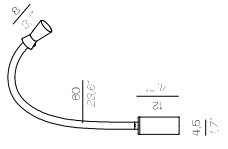

SPECIFICHE PRODOTTO / PRODUCT SPECIFICS

G-T AP