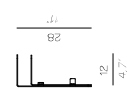

## FISSAGGI PER VERSIONE BATTERIA / FIXINGS FOR BATTERY VERSION

Fissaggio a parete  
Metal plate for wall

Fissaggio da tavolo - PVD nero  
Table fixing accessory - PVD black

Fissaggio in pelle per sedute e imbottiti -  
deridatico PVD nero  
Leather covered sofa hanging accessory -  
PVD black detail