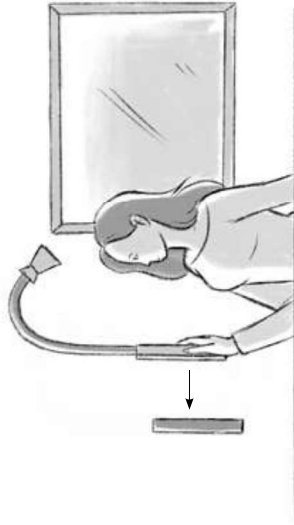

G+T AP

Pulsante a tre intensità  
(100 - 70 - 30 %)  
*Three intensity button  
(100 - 70 - 30%)*

Pulsante a tre intensità  
(100 - 70 - 30 %)  
*Three intensity button  
(100 - 70 - 30%)*

Porta USB tipo C per  
ricarica batteria  
*Type C USB port for  
battery recharge*