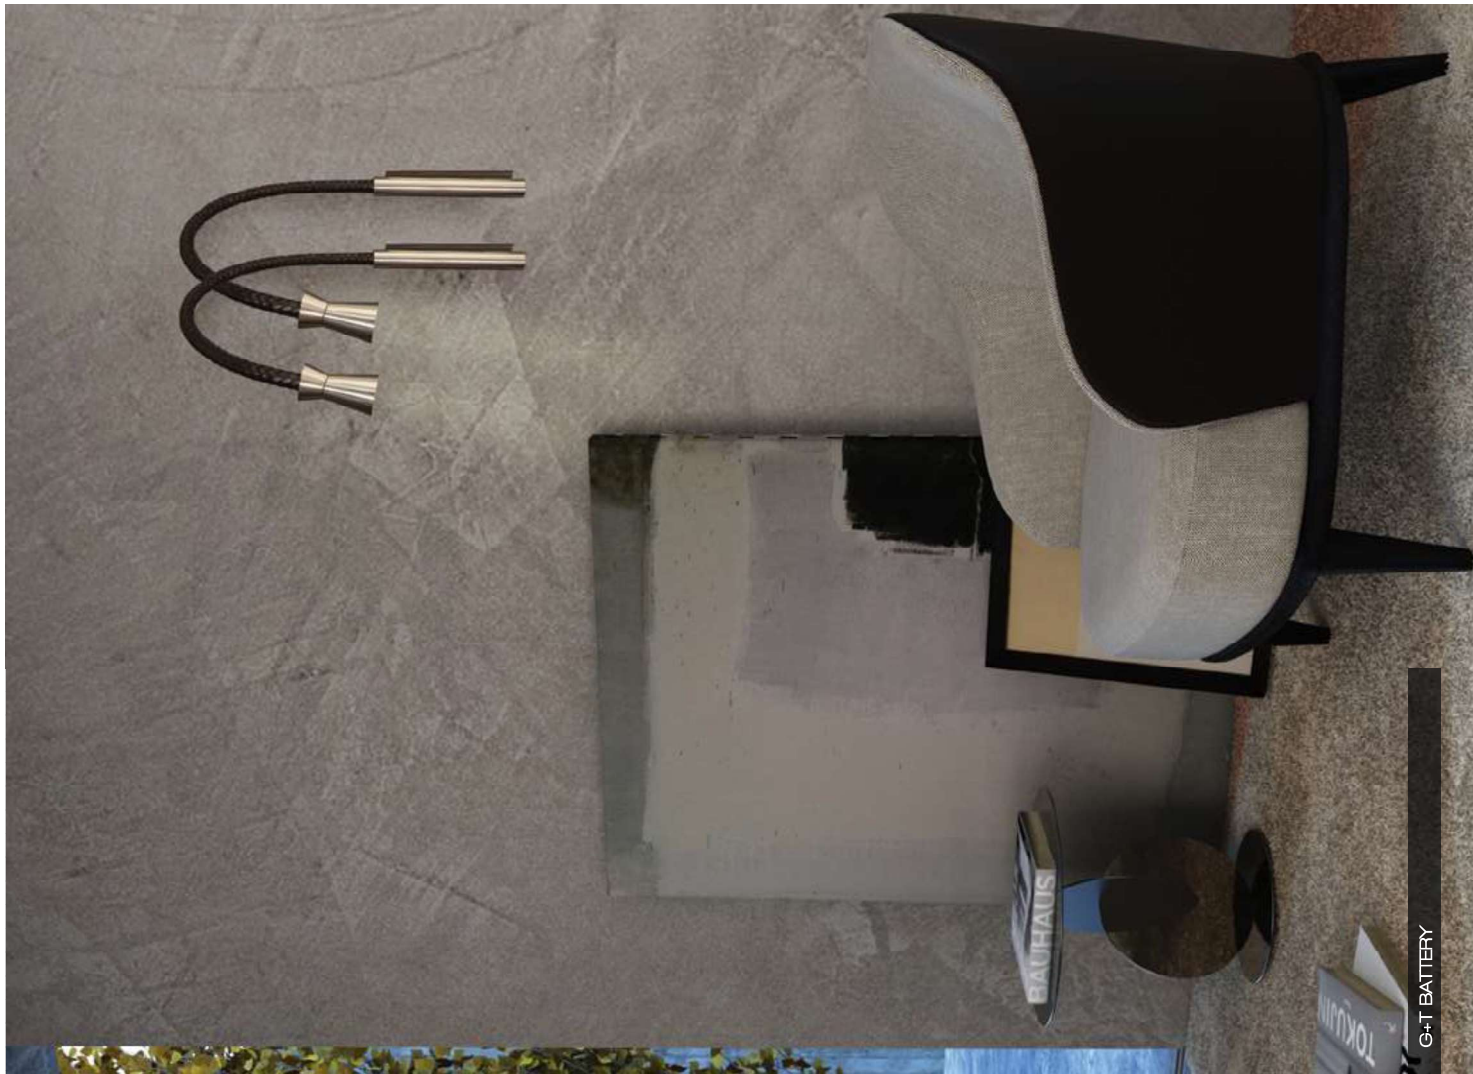

G+T BATTERY

VERSIONE BATTERIA MAGNETICA
MAGNETIC BATTERY VERSION