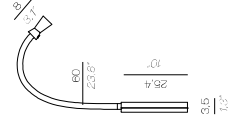

G-T BATTERY

FISSAGGI PER VERSIONE BATTERIA / FIXINGS FOR BATTERY VERSION

Fissaggio a parete
Metal plate for wall