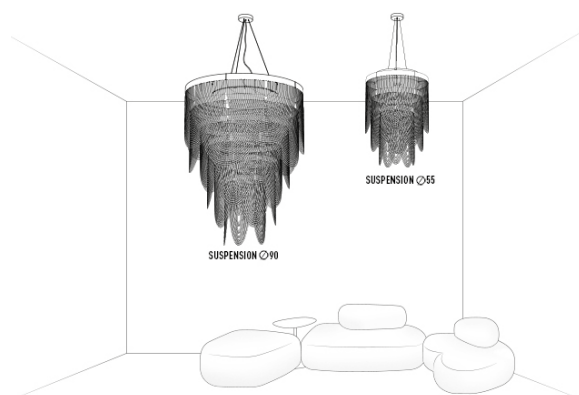

CEREMONY

 design by Bruno Rainaldi

Compendium page 226

PRODOTTI	MISURE	COLORI	CODICE
<p>SUSPENSION LARGE</p> <p>Bulbs E27:</p> <ul style="list-style-type: none">  4 X 12W LED Filament  1 X 5W GU10 Spot LED <p>Made of: Lentiflex® / Cristalflex® Fumé Opalflex Porcelaine®</p> <p>Weight: net Kg 15,00 - gross Kg 22</p> <p>Package: 102 x 104 x h33 cm</p> <p>CE IP 20  </p>	 <p>h1: maximum cable length</p>	<ul style="list-style-type: none"> <input type="checkbox"/> PRISMA <input checked="" type="checkbox"/> FUMÉ <input type="checkbox"/> WHITE 	<p>CER79SOS0006LE000</p> <p>CER79SOS0006F_000</p> <p>CER79SOS0006W_000</p>
<p>SUSPENSION SMALL</p> <p>Bulbs E27:</p> <ul style="list-style-type: none">  3 X 12W LED Filament  1 X 5W GU10 Spot LED <p>Made of: Lentiflex® / Cristalflex® Fumé Opalflex Porcelaine®</p> <p>Weight: net Kg 5 - gross Kg 8</p> <p>Package: 60 x 60 x h25 cm</p> <p>CE IP 20  </p>	 <p>h1: maximum cable length</p>	<ul style="list-style-type: none"> <input type="checkbox"/> PRISMA <input checked="" type="checkbox"/> FUMÉ <input type="checkbox"/> WHITE 	<p>CER79SOS0002LE000</p> <p>CER79SOS0002F_000</p> <p>CER79SOS0002W_000</p>

CEREMONY ENTIRE COLLECTION

ENERGY CLASS