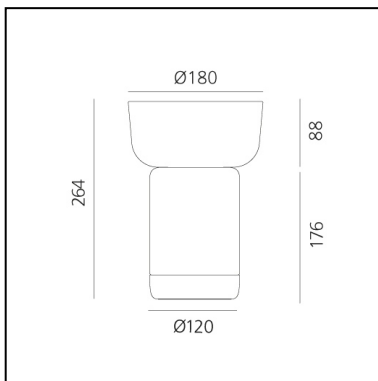

Bontà + Red Bowl

Davide Oldani
Attila Veress

LUMINAIRE

- Watt: **2,4W**
- Flux Lumineux (lm): **242lm**
- CCT: **2700K**
- Efficiency: **72%**
- Efficacy: **100lm/W**
- CRI: **80**
- Dimmer Typology: **Slider Dimmer**

CODE PRODUIT: 0150240A

CARACTÉRISTIQUES

- Code Article : **0150240A**
- Couleur: **Red**
- Installation: **Table**
- Matériaux: **Glass, Tecnopolymer**
- Séries: **Design Collection**
- dessiné par: **Davide Oldani, Attila Veress**

DIMENSIONS

- Hauteur: **cm 26.4**
- Diamètre: **cm 18**